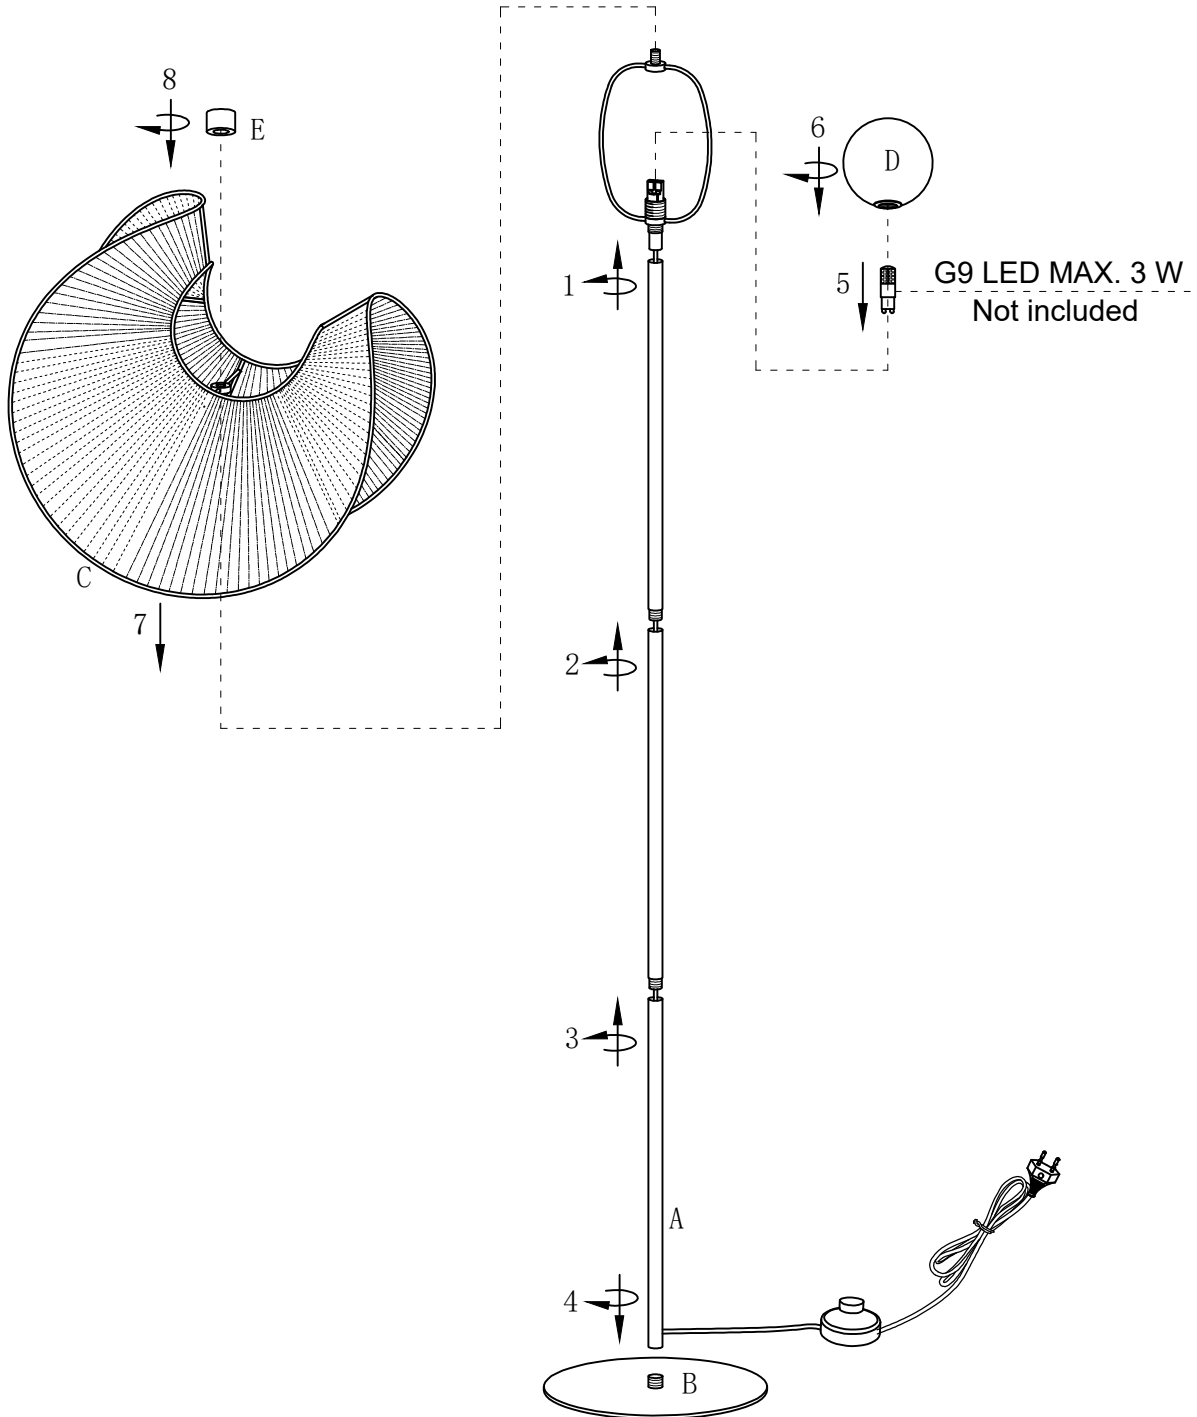

58329 Floor Lamp Sella Beige 160cm

NO	A	B	C	D	E
TYPE					
QTY	1PC	1PC	1PC	1PC	1PC