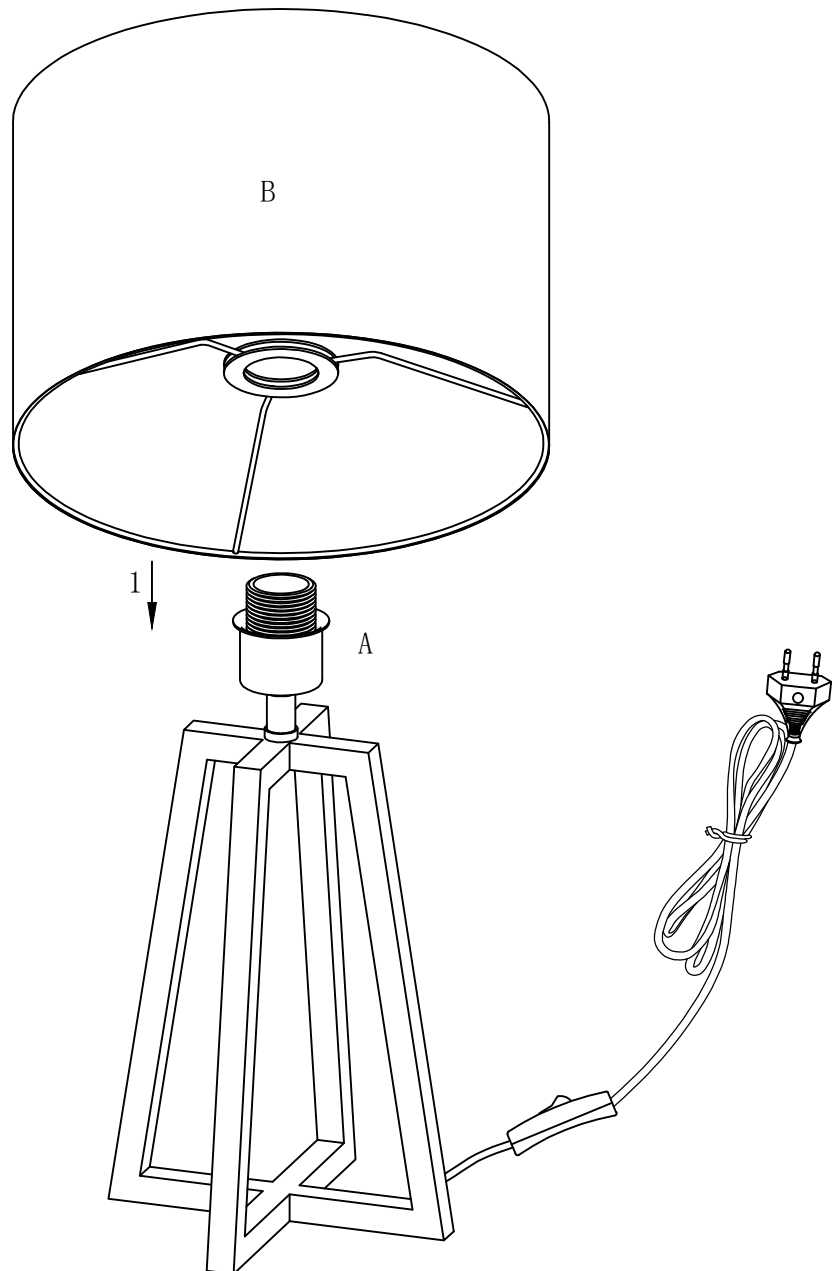

# 58246 Table Lamp Wildlife 51cm

NO	A	B
TYPE		 Ø300*200mm
QTY	1PC	1PC