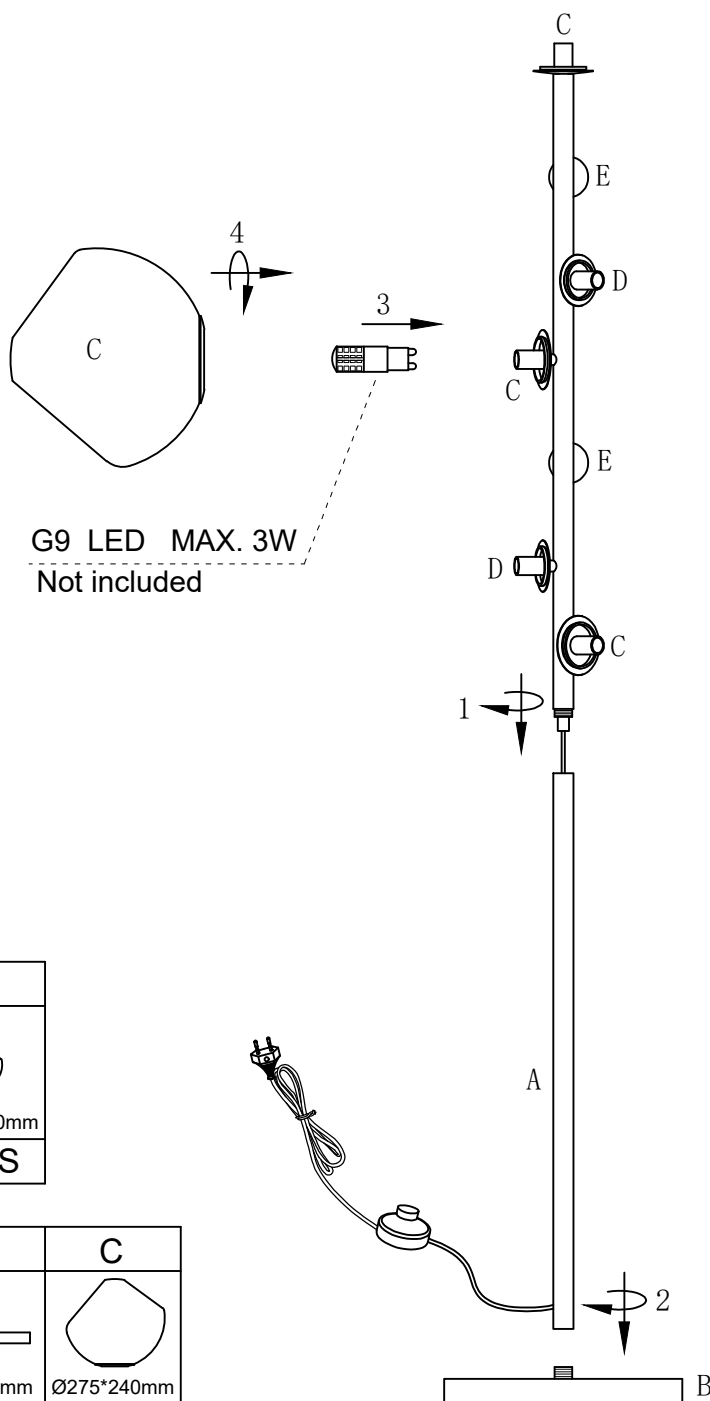

58209 Floor Lamp Burbuja Colore 168cm  
58236 Floor Lamp Burbuja 168cm

NO	D	E
TYPE	 Ø200*190mm	 Ø150*130mm
QTY	2PCS	2PCS

NO	A	B	C
TYPE		 Ø300*30mm	 Ø275*240mm
QTY	1PC	1PC	3PCS