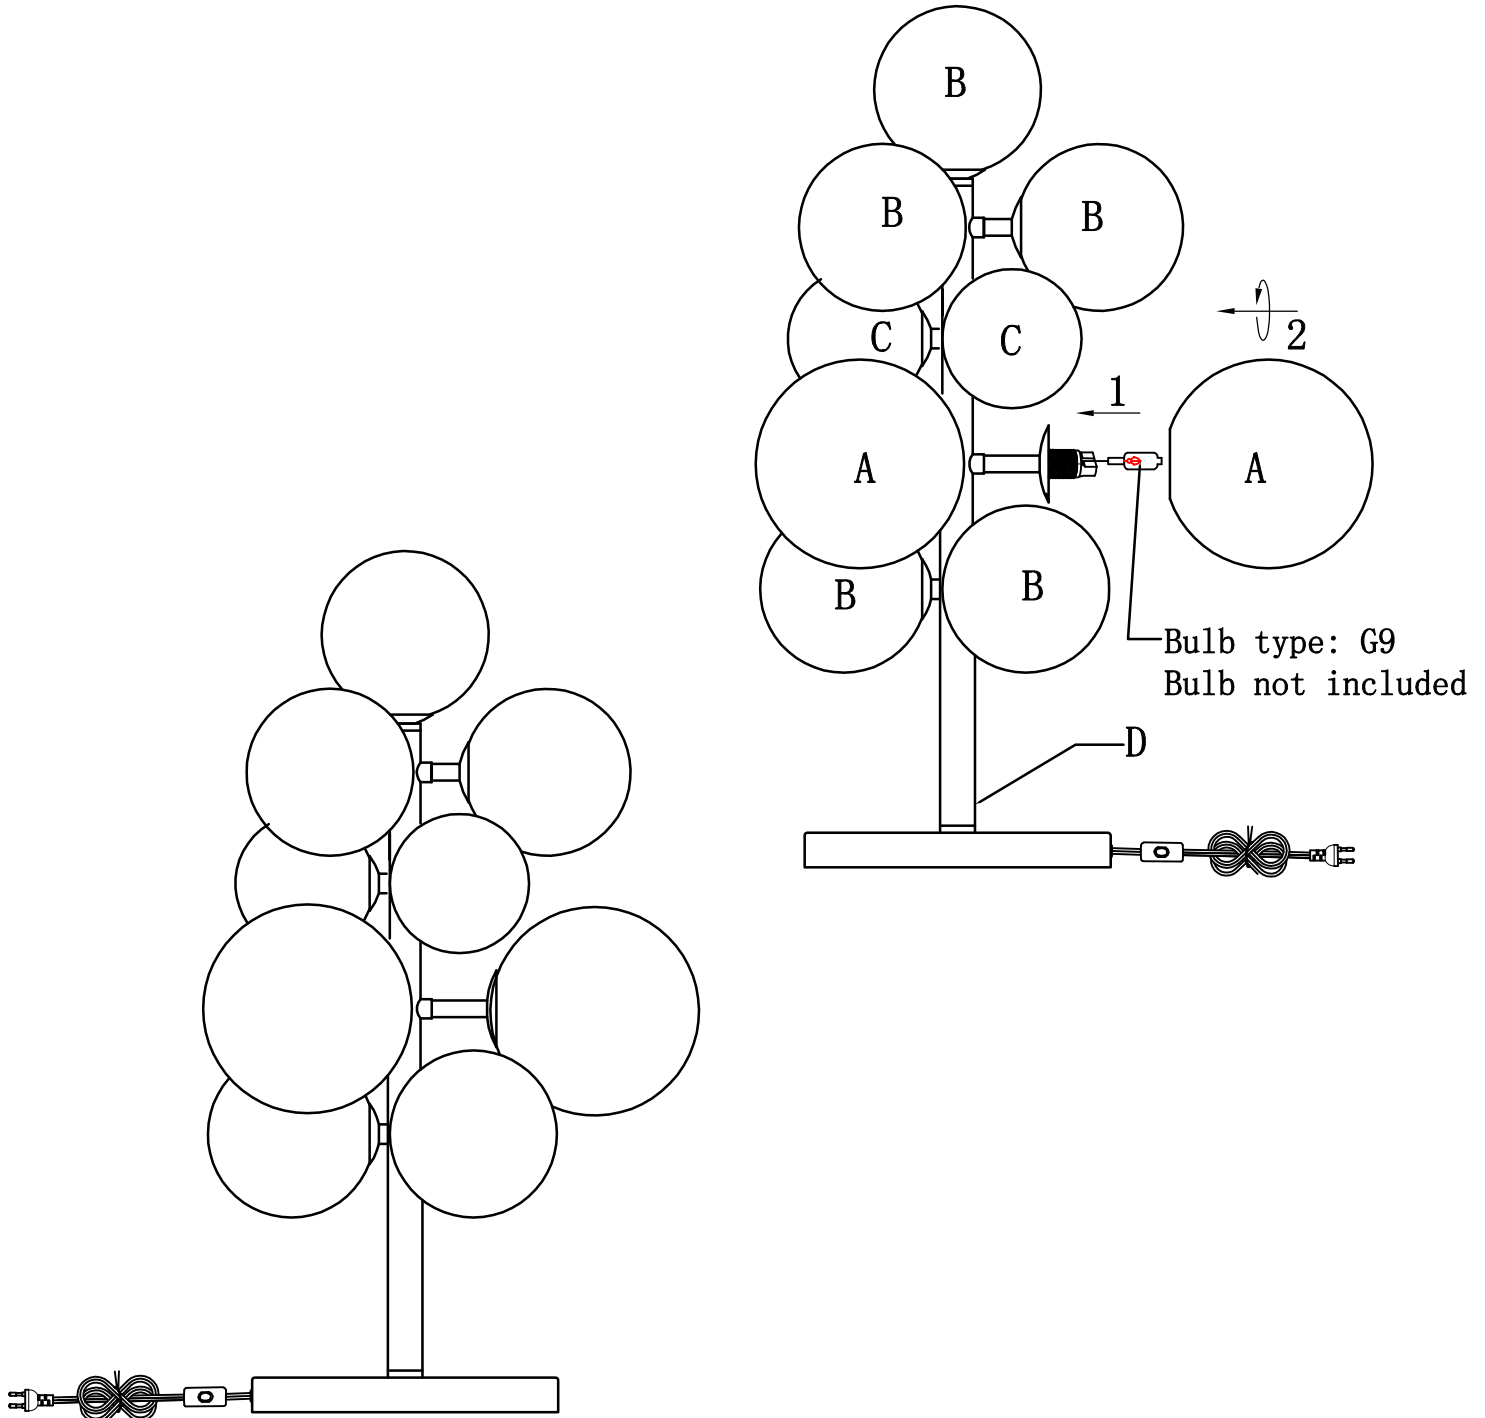

X 1

58147 Table Lamp Scala Balls Colore 62cm

NO	A	B	C	D
TYPE	 ø15cm	 ø12cm	 ø10cm	
QTY	3pcs	7pcs	3pcs	1pcs

NO	A		B		C	
TYPE	 ø15 cm		 ø12 cm		 ø10 cm	
QTY	Dark green		Dark green	2pcs	Dark green	1 pc
	Dark blue	1 pc	Dark blue	2pcs	Dark blue	1 pc
	burgundy	1 pc	burgundy	2pcs	burgundy	
	Amber	1 pc	Amber	1 pc	Amber	1 pc