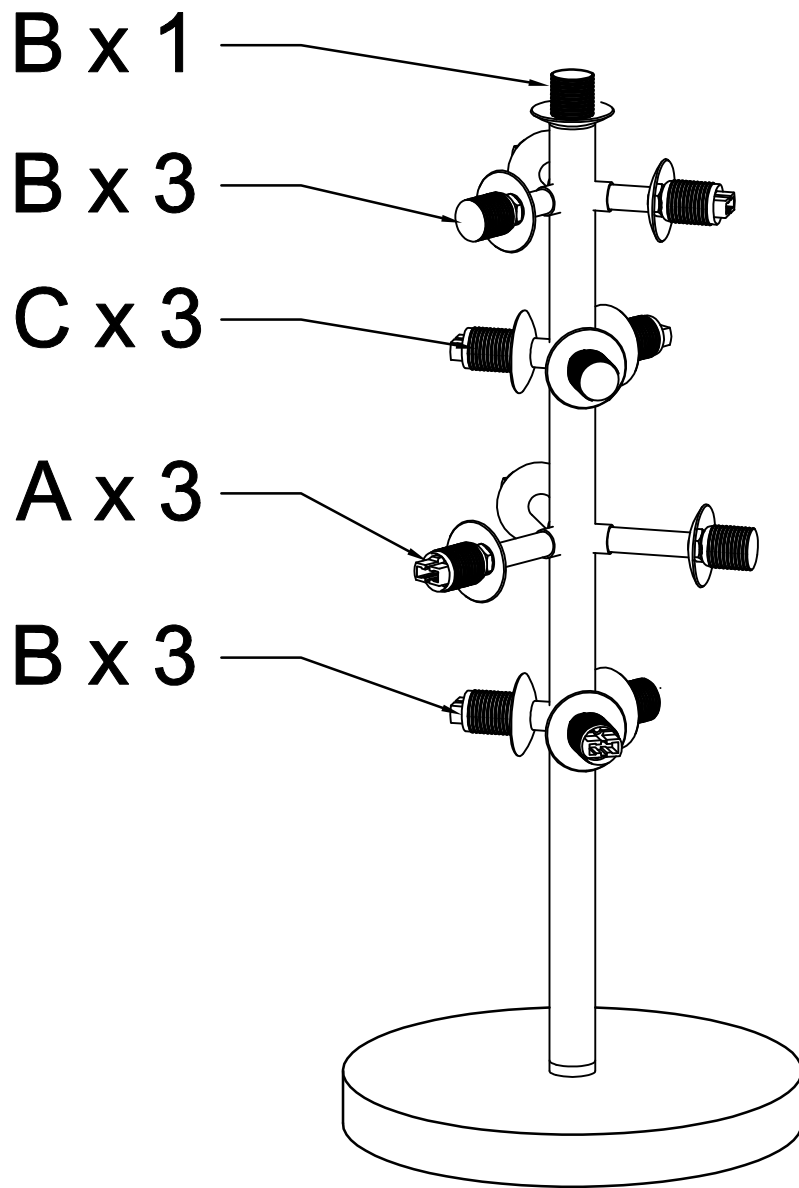

X 1

58147 Table Lamp Scala Balls Colore 62cm

NO	A	B	C	D
TYPE	 ø15cm	 ø12cm	 ø10cm	
QTY	3pcs	7pcs	3pcs	1pcs

NO	A		B		C	
TYPE	 ø15 cm		 ø12 cm		 ø10 cm	
QTY	Dark green		Dark green	2pcs	Dark green	1 pc
	Dark blue	1 pc	Dark blue	2pcs	Dark blue	1 pc
	burgundy	1 pc	burgundy	2pcs	burgundy	
	Amber	1 pc	Amber	1 pc	Amber	1 pc