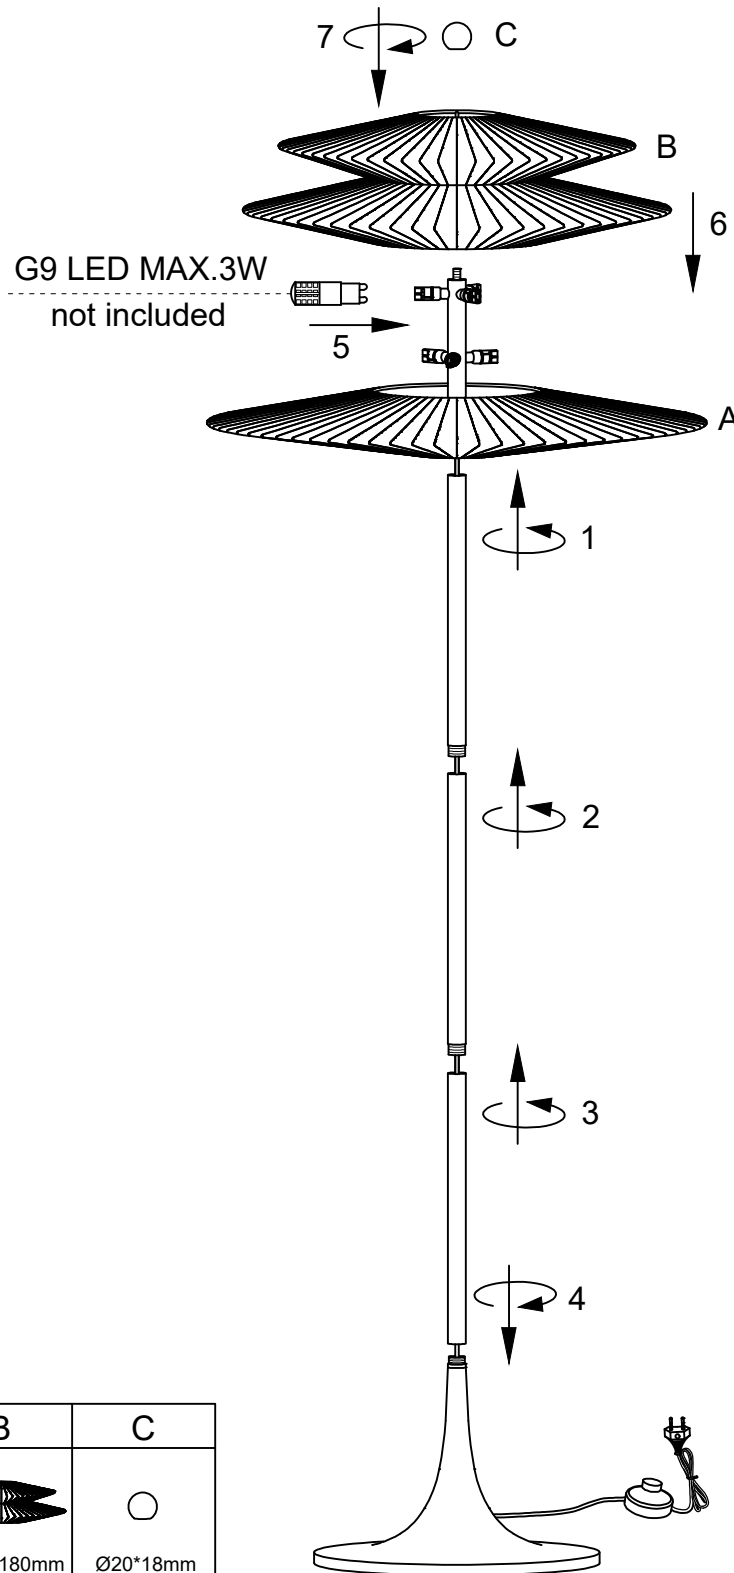

58101 Floor Lamp Facile Tre 184cm

NO	A	B	C
TYPE		 Ø600*180mm	 Ø20*18mm
QTY	1PC	1PC	1PC