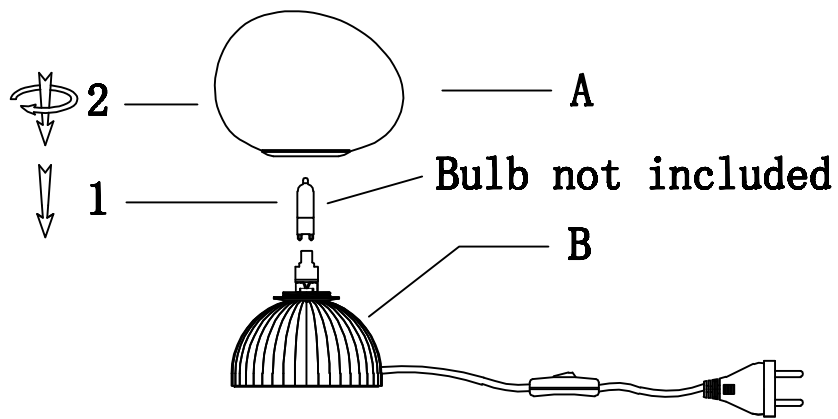

# KARE DESIGN

57523 Table Lamp Magic  
Ball Green 21cm

NO	A	B
TYPE		
QTY	1pcs	1pcs