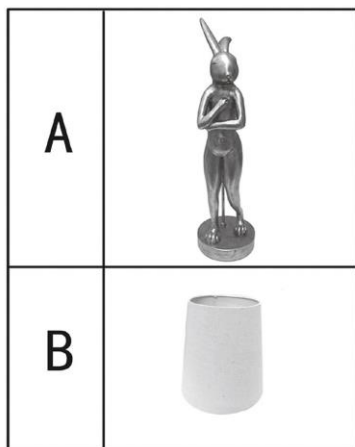

53470 : Table Lamp Animal Rabbit Gold/Black 68cm
53471 : Table Lamp Animal Rabbit Gold/Green 68cm
53472 : Table Lamp Animal Rabbit White/Green 68cm
53473 : Table Lamp Animal Rabbit Matt Black 68cm
53474 : Table Lamp Animal Rabbit Gold/White 50cm
53475 : Table Lamp Animal Rabbit White/Rose 50cm
55796 : Table Lamp Animal Rabbit Gold/Black 50cm
55797 : Table Lamp Animal Rabbit Matt Black 50cm
52523 : Table Lamp Animal Rabbit Gold 88cm

61598 : Table Lamp Animal Rabbit Gold
61599 : Table Lamp Animal Rabbit White
56658 : Table Lamp Animal Rabbit Red/Purple 50cm
56659 : Table Lamp Animal Rabbit Champagne/Peach 50cm
56660 : Table Lamp Animal Rabbit Green/Pink 50cm
56661 : Table Lamp Animal Rabbit Orange/Blue 50cm
56662 : Table Lamp Animal Rabbit Graffiti/Purple 50cm
56773 : Table Lamp Animal Rabbit Gold/White 30cm

KARE
DESIGN

说明书 21x29.7cm

Bulb NOT included