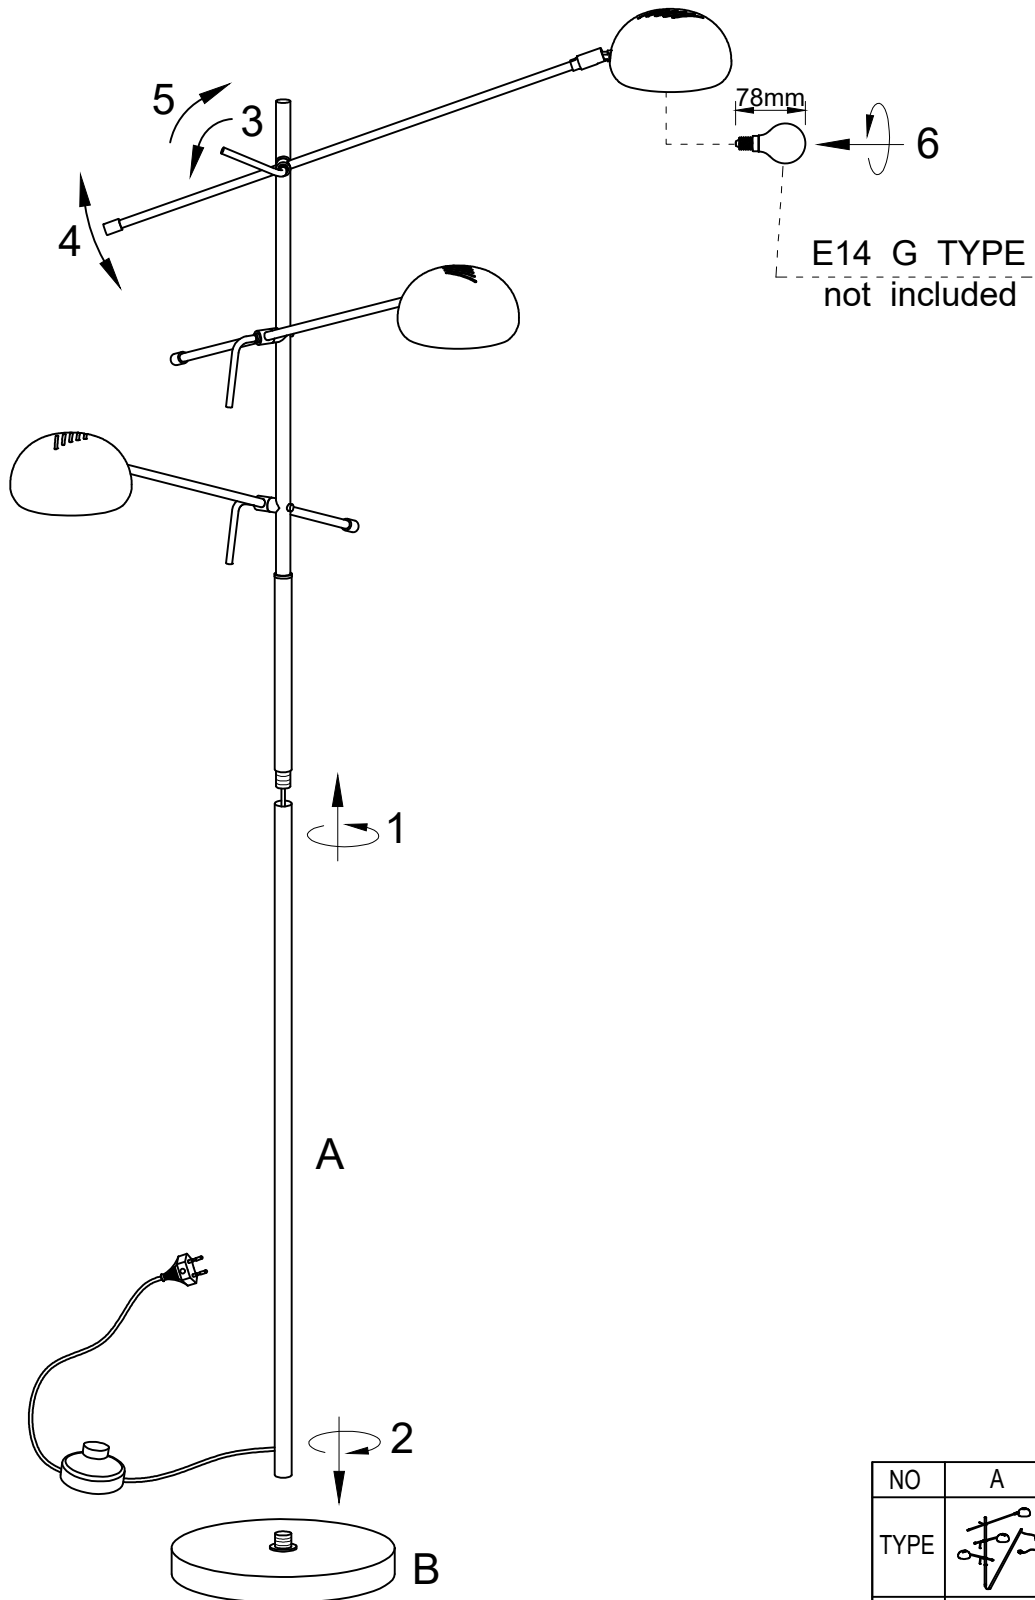

56652 Floor Lamp Bola Trio 160cm

NO	A	B
TYPE		
QTY	1 PC	1 PC