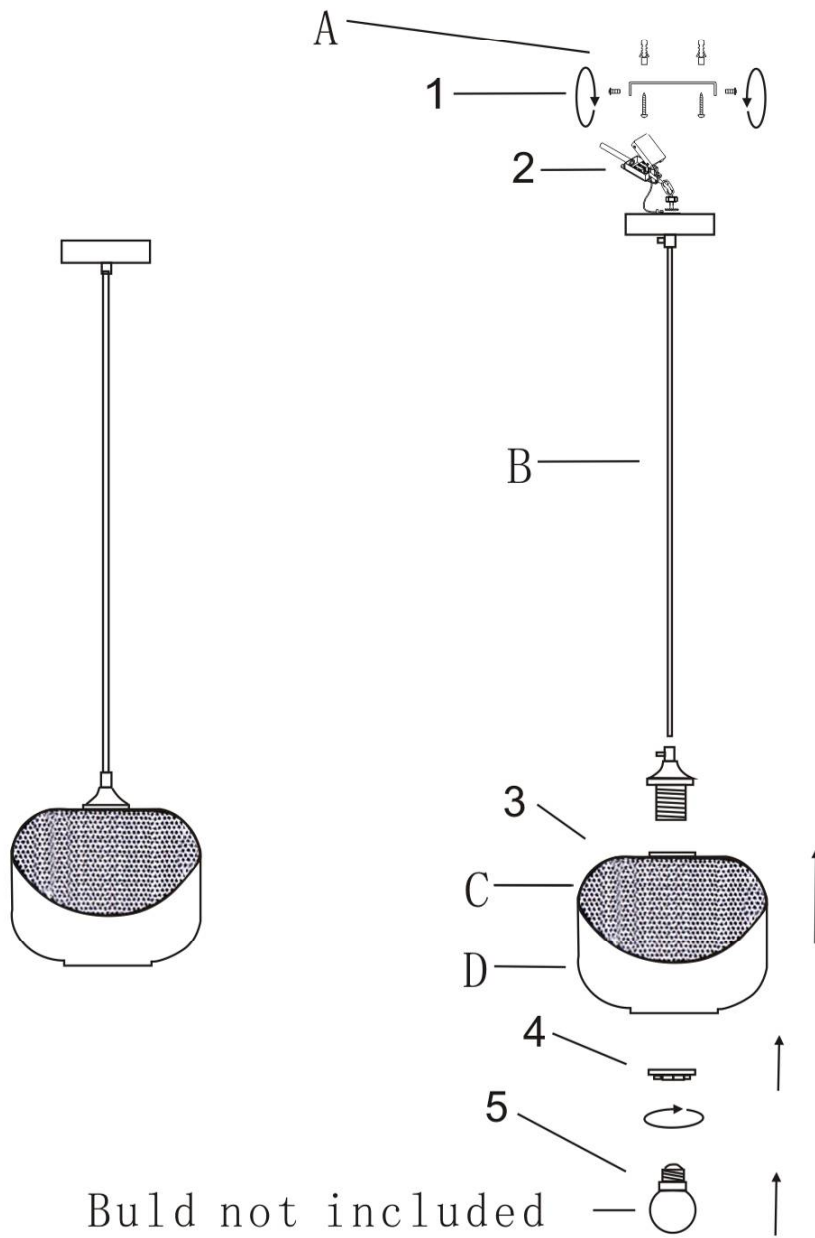

KARE

DESIGN

56558 Pendant Lamp

NO	A	B	C	D
TYPE				
QTY	1	1	1	1