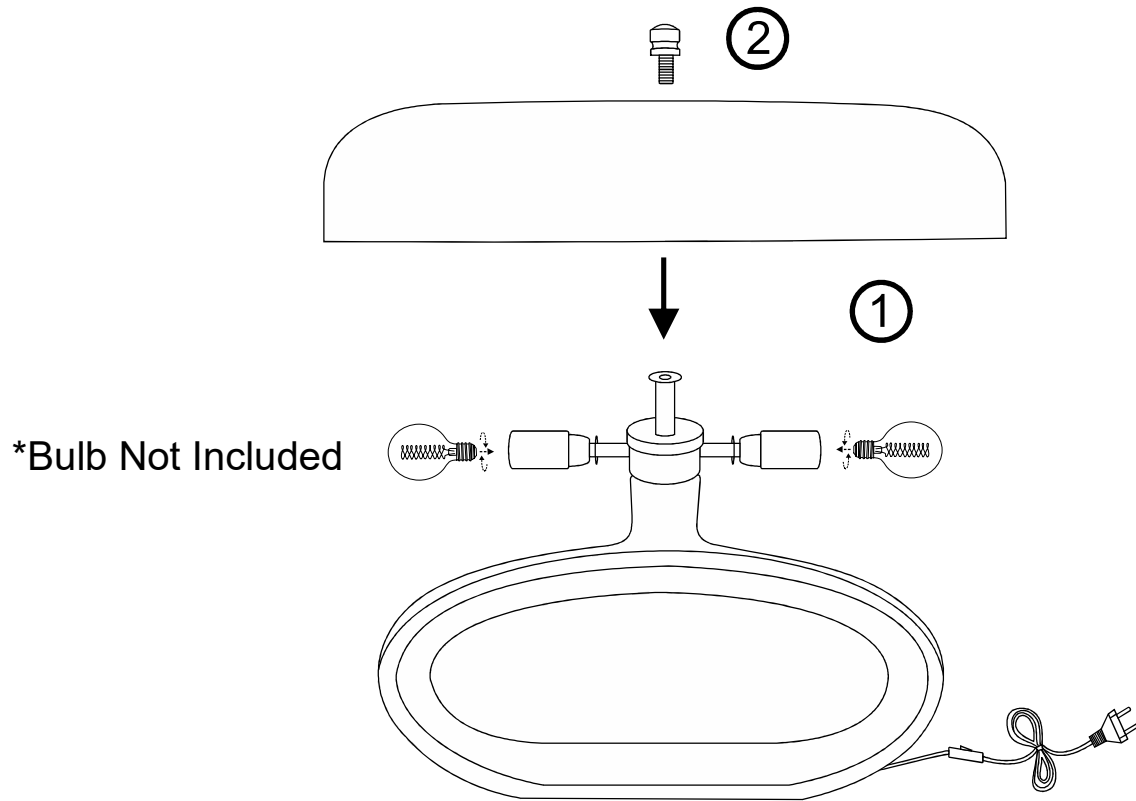

56465 TABLE LAMP SUKI BEIGE 26CM

Product View

NO.	1	2	3
TYPE			
QTY	1pc	1pc	1pc