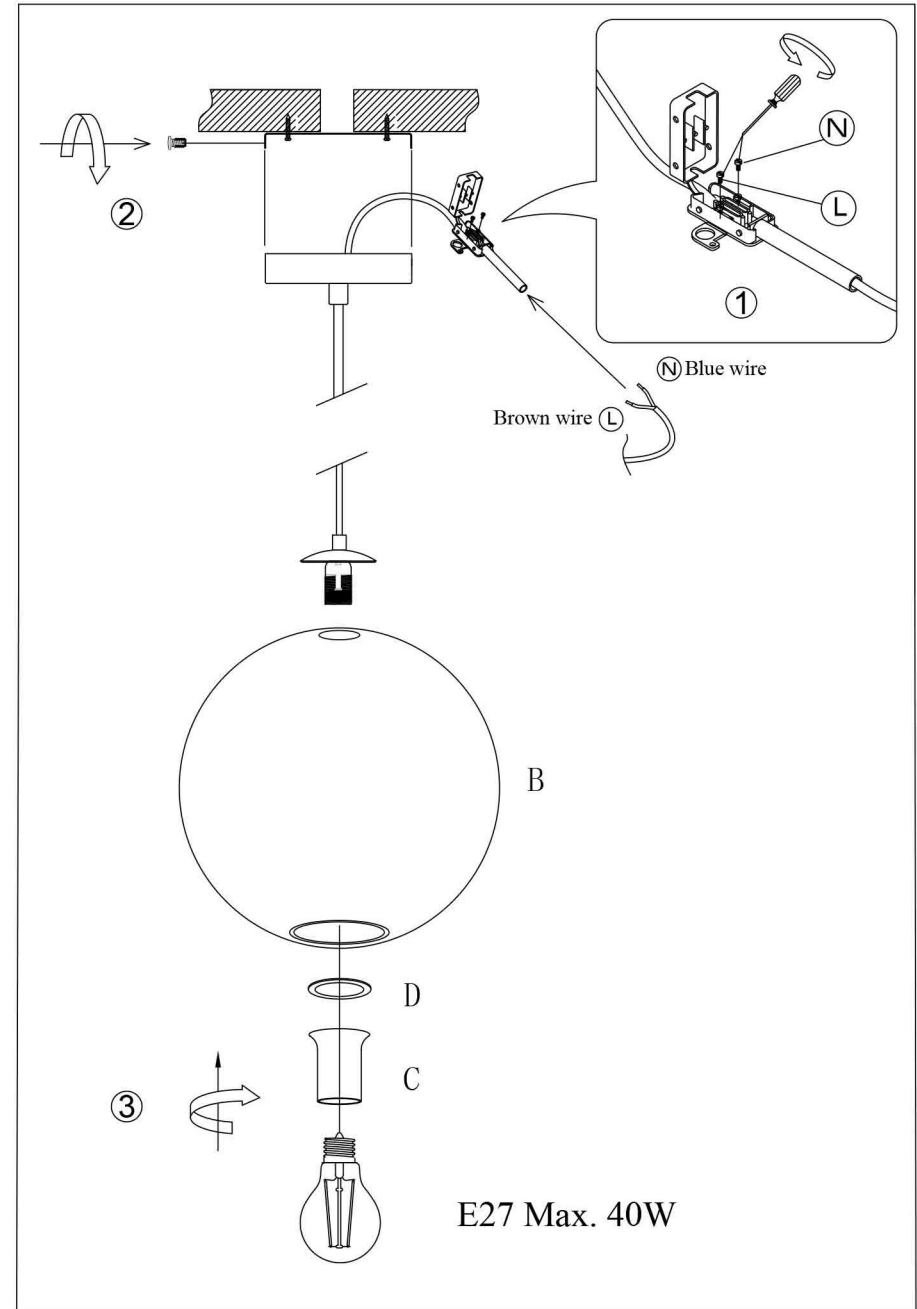

56410 Pendant Lamp
Caldaia Silver Ø35cm

KARE
 DESIGN

Parts List

NO.	A	B	C	D
				
Qty	1	1	1	1

1

2

Parts List

NO.	A	B	C	D
				
Qty	1	1	1	1