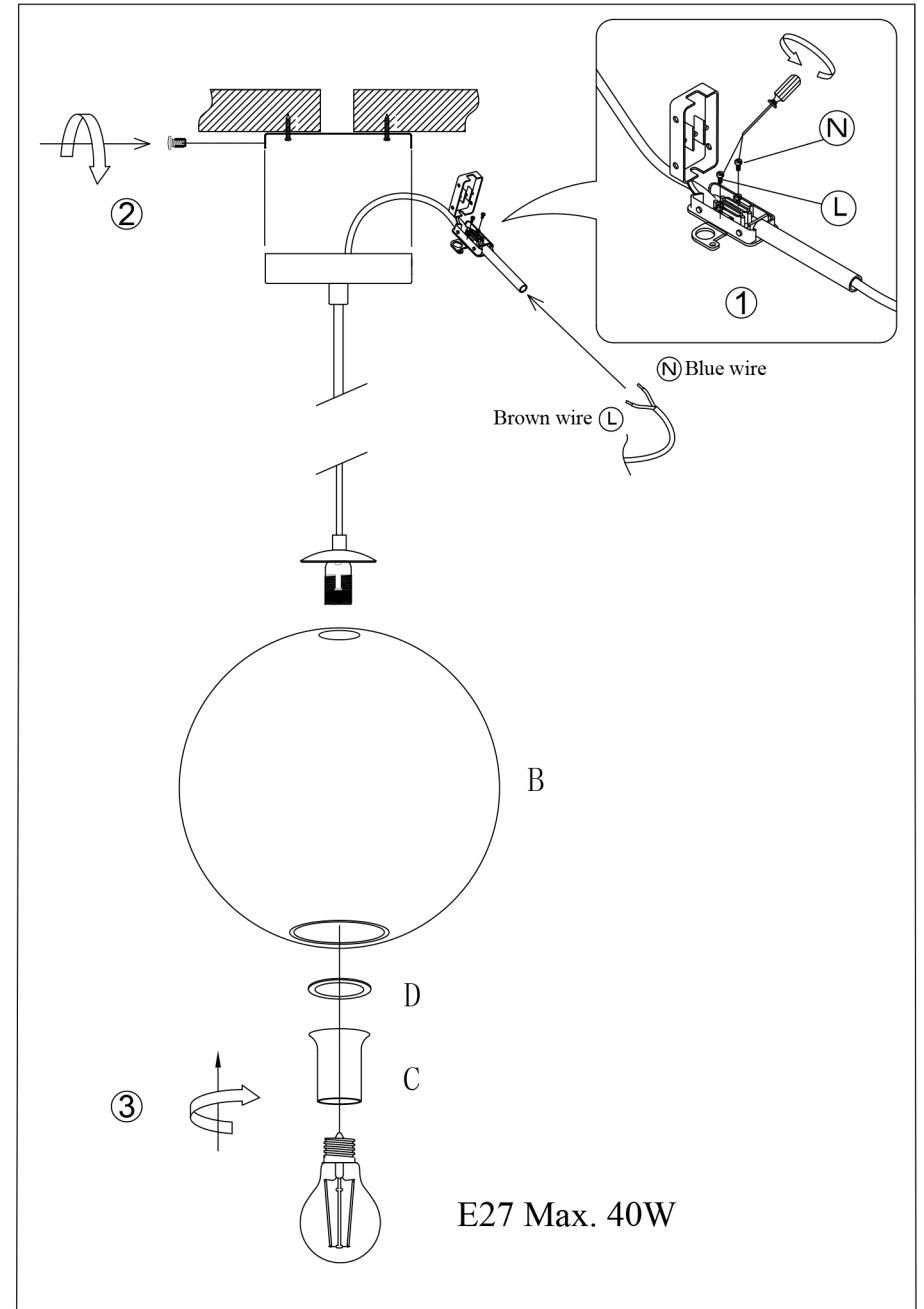

Parts List

NO.	A	B	C	D
Qty	1	1	1	1

1

2