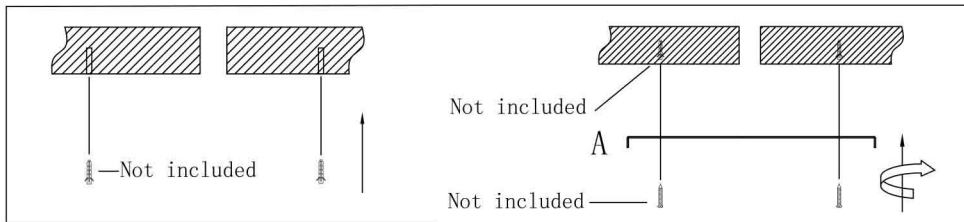

56410 Pendant Lamp
Caldaia Silver Ø35cm

KARE
 DESIGN

Parts List

NO.	A	B	C	D
				
Qty	1	1	1	1

1

2

Parts List

NO.	A	B	C	D
				
Qty	1	1	1	1