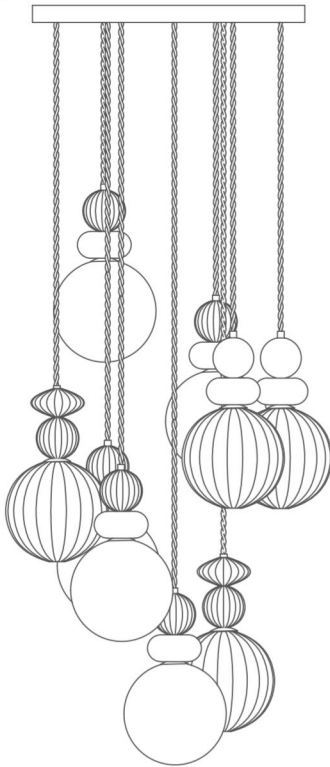

# 55588 Pendant Lamp

## Mazzo Nove Spiral

Ø44cm

**KARE**  
DESIGN

### Parts List

NO.	A	B	C	D
				
Qty	1	1	4	5

1

2

3