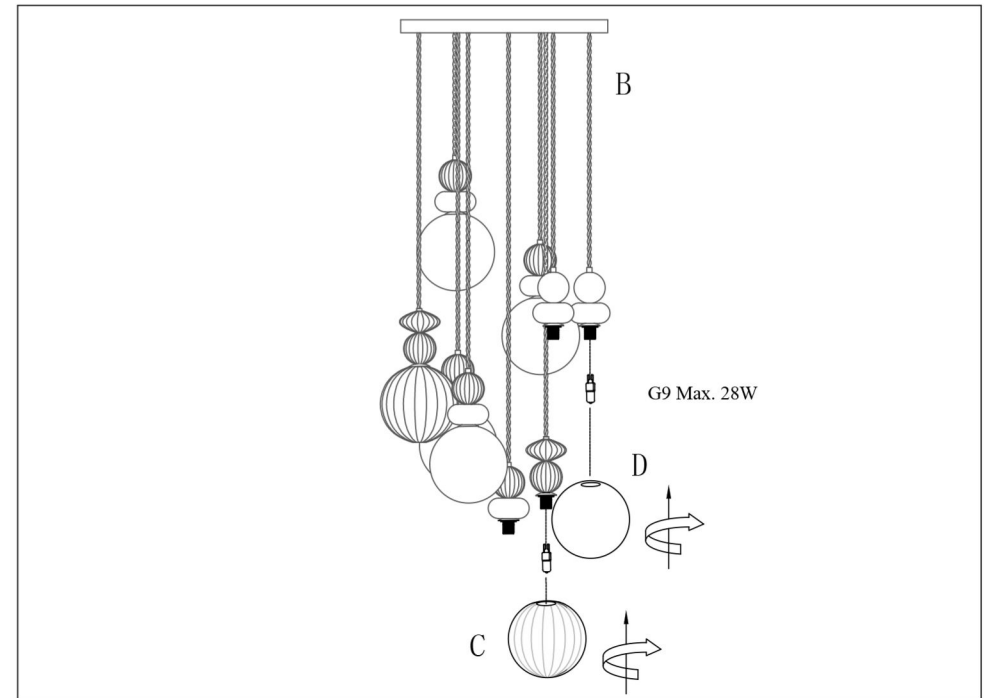

## Mazzo Nove Spiral

Ø44cm

**KARE**  
DESIGN

### Parts List

NO.	A	B	C	D
				
Qty	1	1	4	5

1

2

3