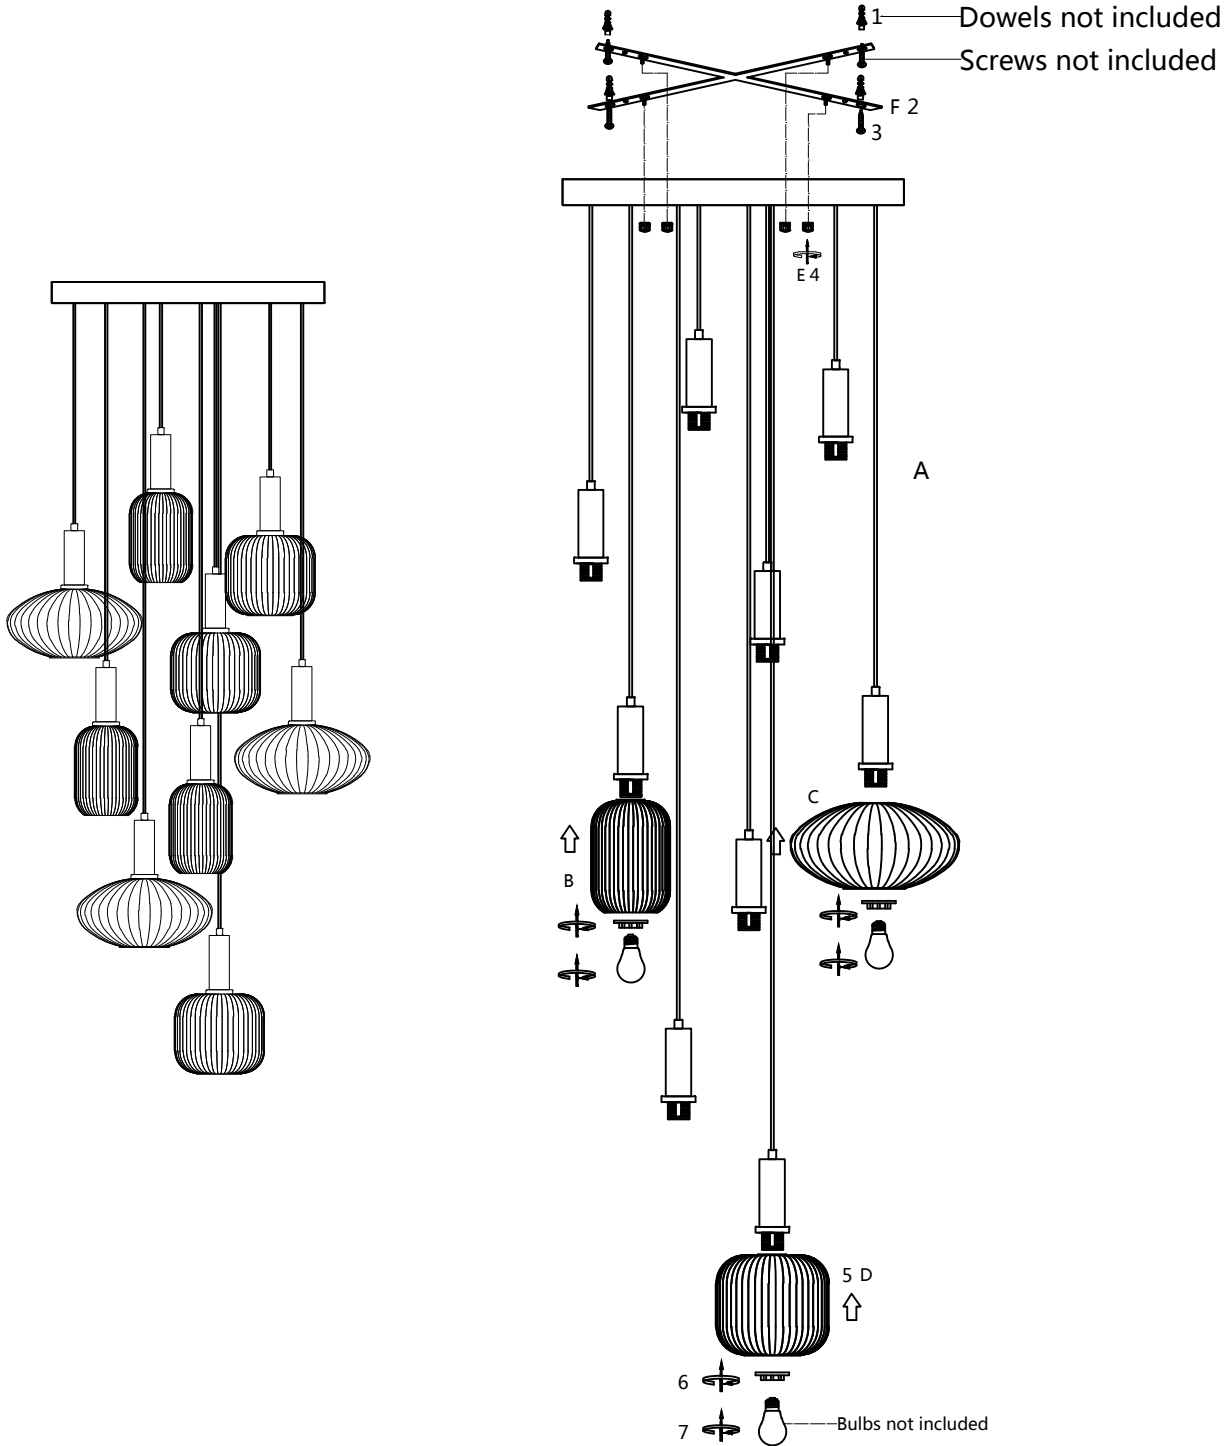

55081

Pendant Lamp Lobby Nove Ø80cm

NO	A	B	C	D	E	F
TYPE						
QTY	1PCS	3PCS	3PCS	3PCS	4PCS	1PCS