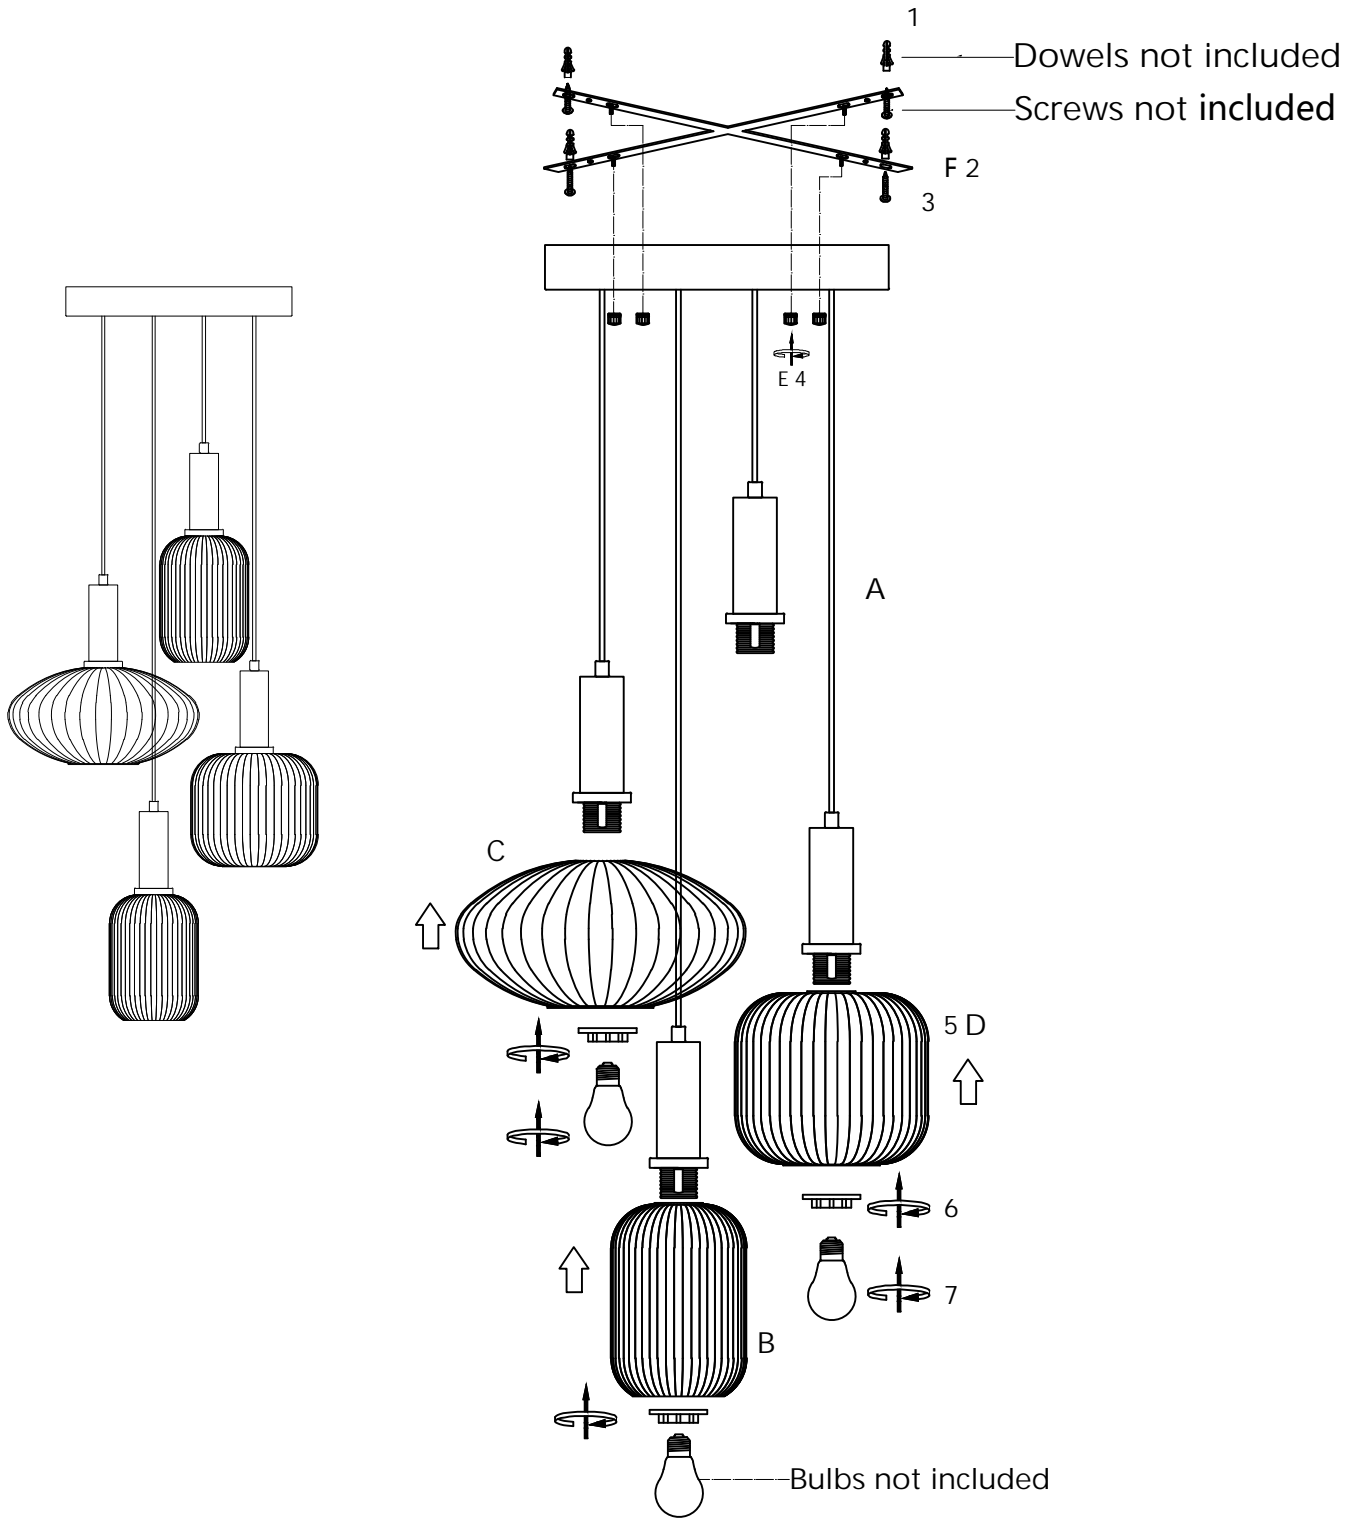

55080 Pendant Lamp Lobby Quattro Ø50cm

NO	A	B	C	D	E	F
TYPE						
QTY	1PCS	2PCS	1PCS	1PCS	4PCS	1PCS