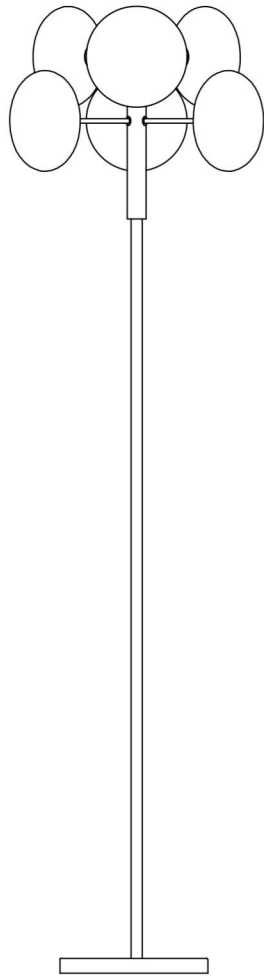

**54205 Floor Lamp**  
**Headlight Brass**  
**163cm**

**KARE**  
 DESIGN

Parts List

NO	A	B	C
Qty	6	1	1