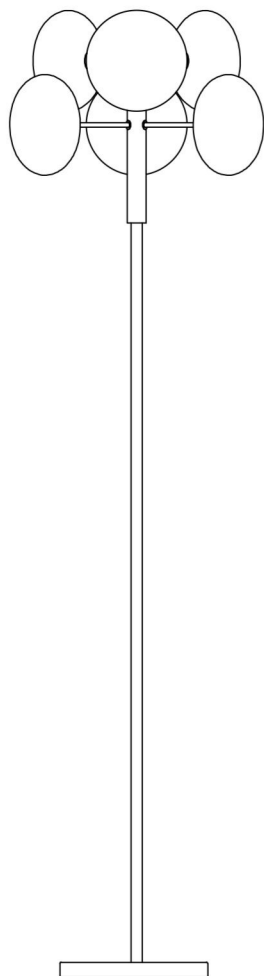

**54204 Floor Lamp**  
**Headlight Chrome**  
**163cm**

**KARE**  
 DESIGN

Parts List

NO	A	B	C
Qty	6	1	1