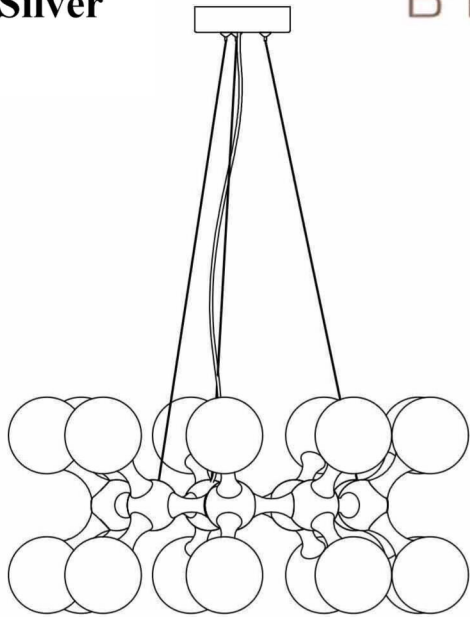

**53732 Pendant Lamp**  
**Atomic Balls Silver**  
**Ø74cm**

**KARE**  
 DESIGN

Parts List

NO	A	B	C
			
Qty	1	18	1

1

2

3