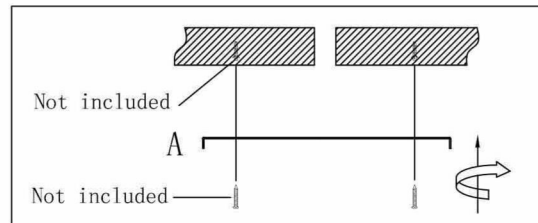

**53732 Pendant Lamp**  
**Atomic Balls Silver**  
**Ø74cm**

**KARE**  
 DESIGN

Parts List

NO	A	B	C
			
Qty	1	18	1

1

2

3