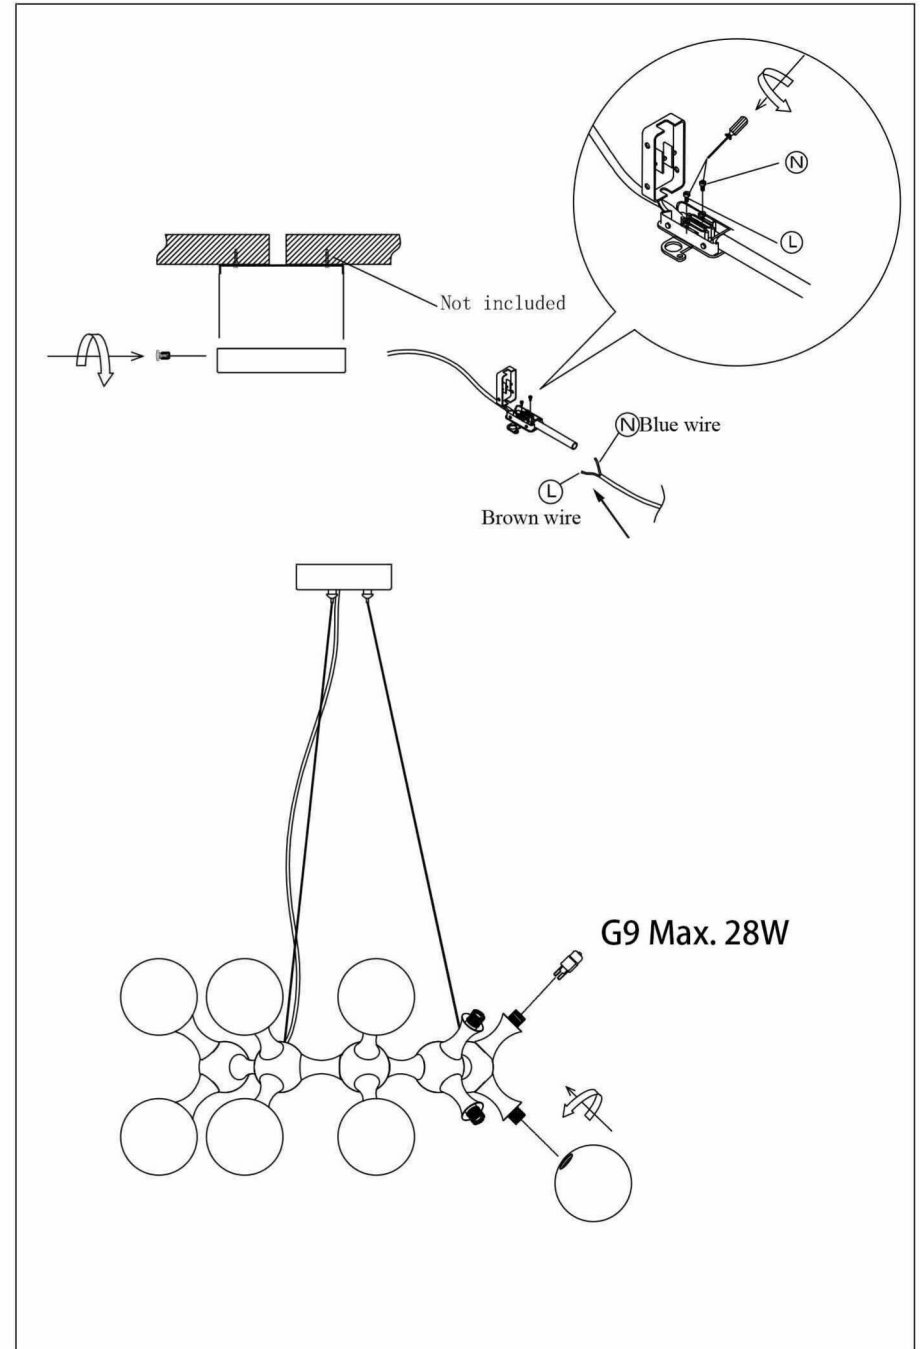

**53732 Pendant Lamp**  
**Atomic Balls Silver**  
**Ø74cm**

**KARE**  
 DESIGN

Parts List

NO	A	B	C
			
Qty	1	18	1

1

2

3