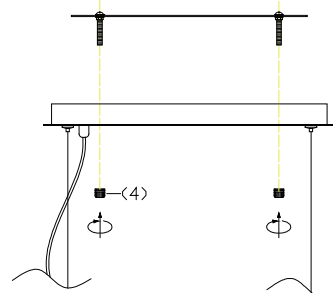

52898 Pendant Lamp Branch

KARE
DESIGN

(1)×2

(3)×2

(2)×1

(4)×2

1

2