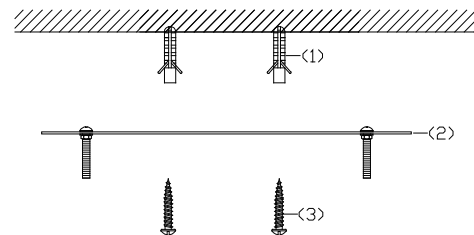

52898 Pendant Lamp Branch

KARE
DESIGN

(1)×2

(3)×2

(2)×1

(4)×2

1

2