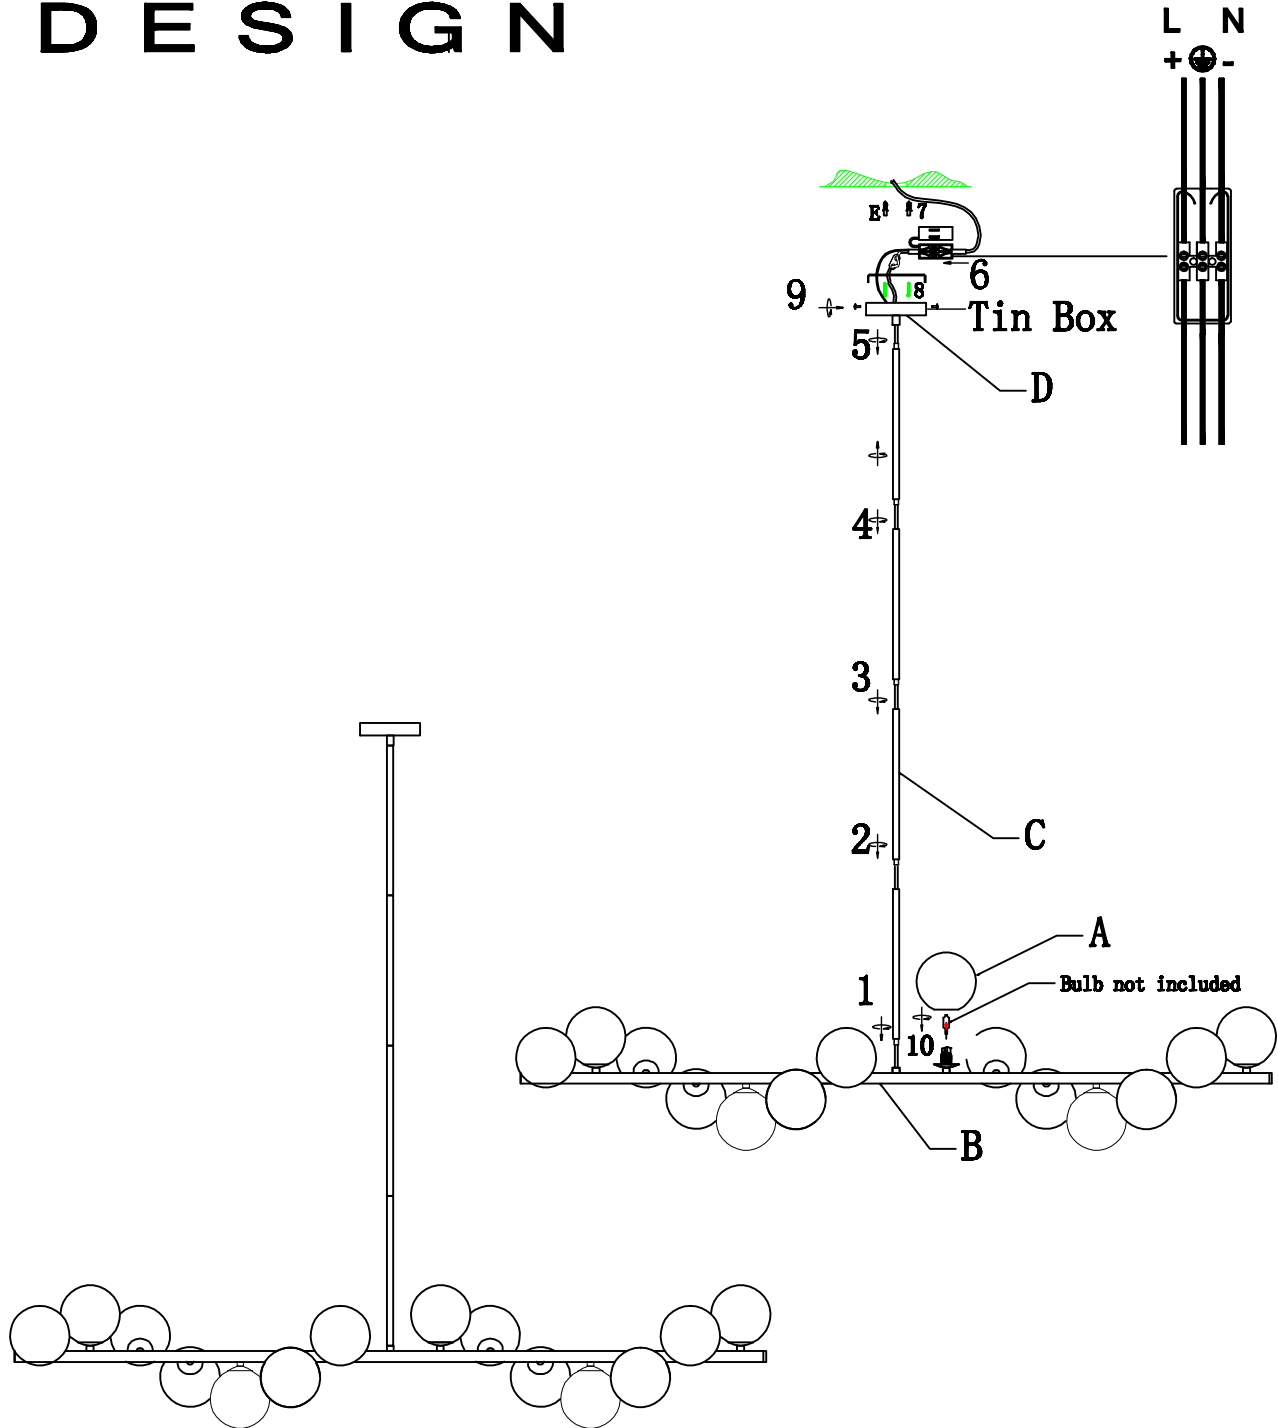

# KARE DESIGN

52513 Pendant Lamp Scala  
Balls Chrome  $\varnothing 150\text{cm}$

NO	A	B	C	D	E	F
TYPE						
QTY	14pcs	1pcs	4pcs	1pcs	2pcs	2pcs