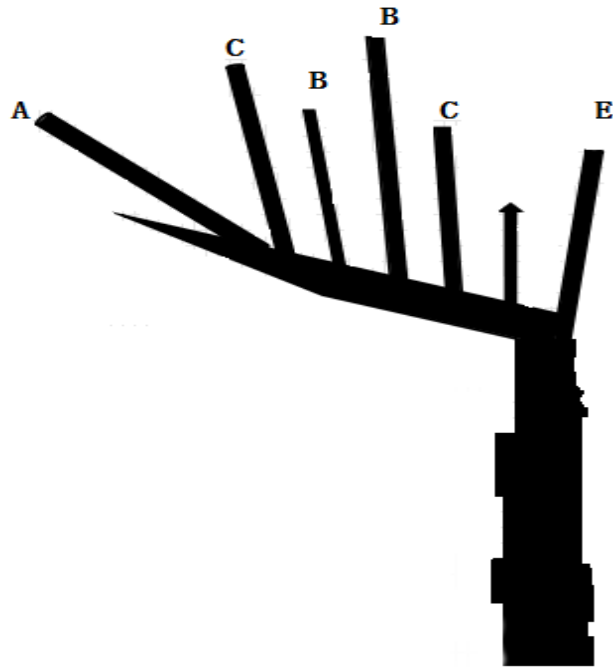

52222 Deco Plant Taro 180

KARE
DESIGN

 <p>A</p>	 <p>B</p>	 <p>C</p>	 <p>D</p>	 <p>E</p>
<p>1PCS</p>	<p>2PCS</p>	<p>5PCS</p>	<p>3PCS</p>	<p>3PCS</p>