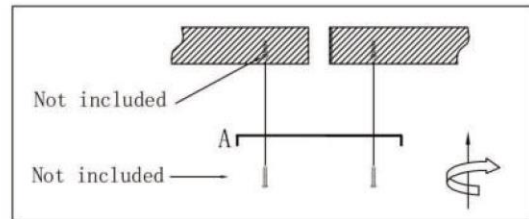

**39162 PENDANT LAMP  
SATURN LED CHROME BIG**

**KARE  
DESIGN**

**Parts List**

NO	A	B
Qty	1	1

1

2

3

DE - Entsorgungshinweis  
EN - disposal instructions  
FR - instructions d'élimination  
ES - instrucciones de eliminación

# KARE DESIGN

3500 Lumen  
Warm white/3000K

Safety Class: II  
220V-240V  
Lifetime:30000h

75 Watt  
CRI: >80  
Working time: -20°C to 40°C

Non-Dimmable  
Mercury-free: 0.0 MGT

Size:L120\*W75\*H75cm

Kare Design