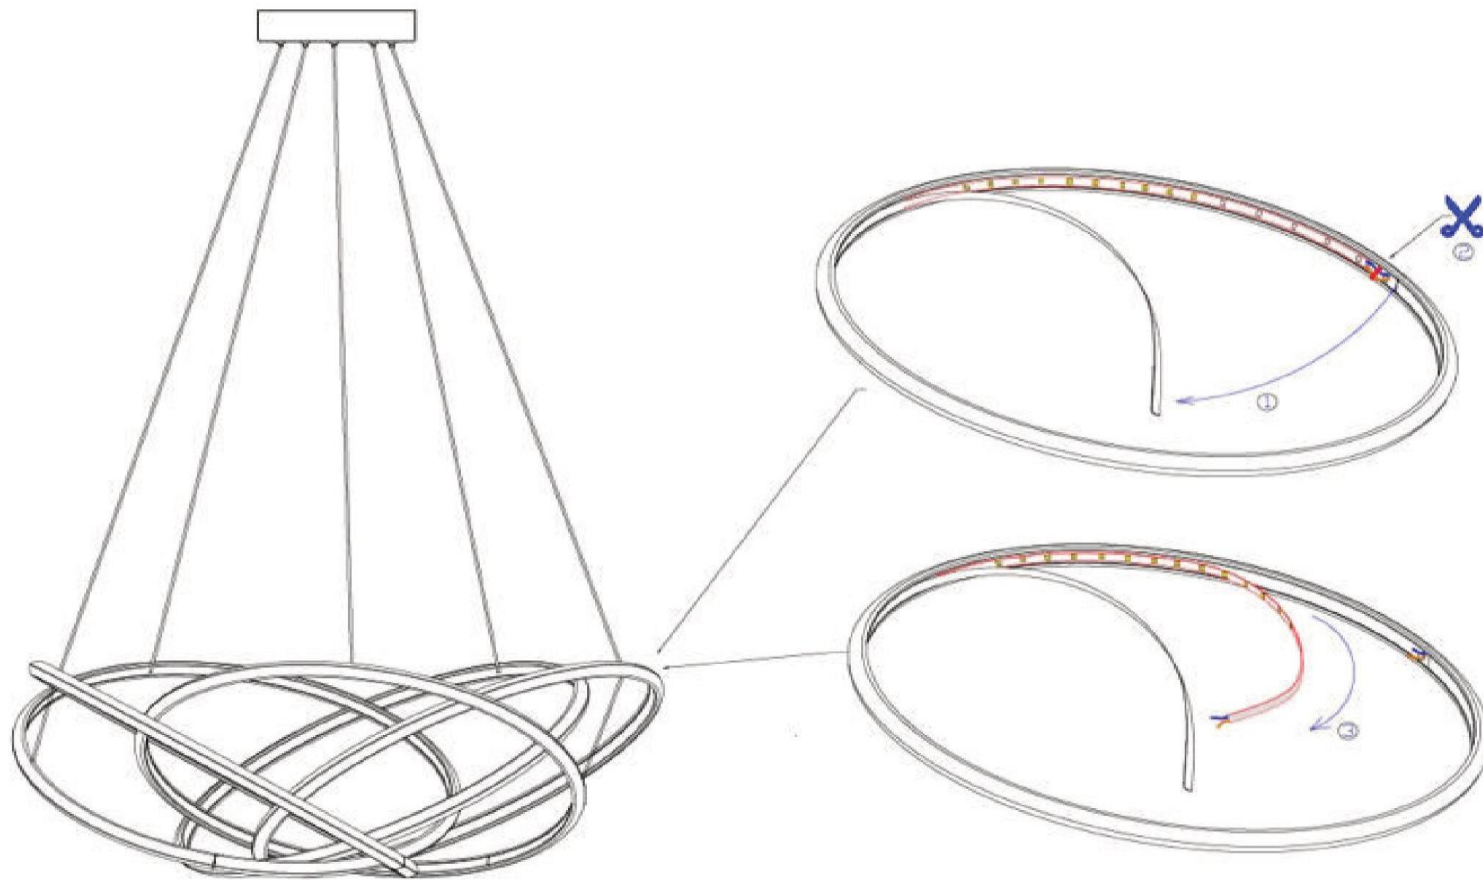

**39162 PENDANT LAMP  
SATURN LED CHROME BIG**

**KARE  
DESIGN**

**Parts List**

NO	A	B
Qty	1	1

1

2

3

DE - Entsorgungshinweis  
EN - disposal instructions  
FR - instructions d'élimination  
ES - instrucciones de eliminación

# 39162 Hängeleuchte Saturn LED Chrome Big

# KARE DESIGN

3500 Lumen  
Warm white/3000K

Safety Class: II  
220V-240V  
Lifetime:30000h

75 Watt  
CRI: >80  
Working time: -20°C to 40°C

Non-Dimmable  
Mercury-free: 0.0 MGT

Size:L120\*W75\*H75cm

Kare Design