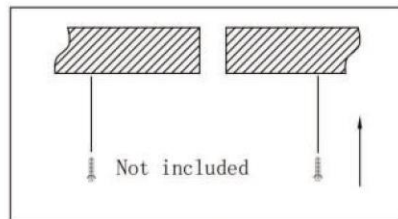

**39162 PENDANT LAMP  
SATURN LED CHROME BIG**

**KARE  
DESIGN**

**Parts List**

NO	A	B
Qty	1	1

1

2

3

DE - Entsorgungshinweis  
EN - disposal instructions  
FR - instructions d'élimination  
ES - instrucciones de eliminación