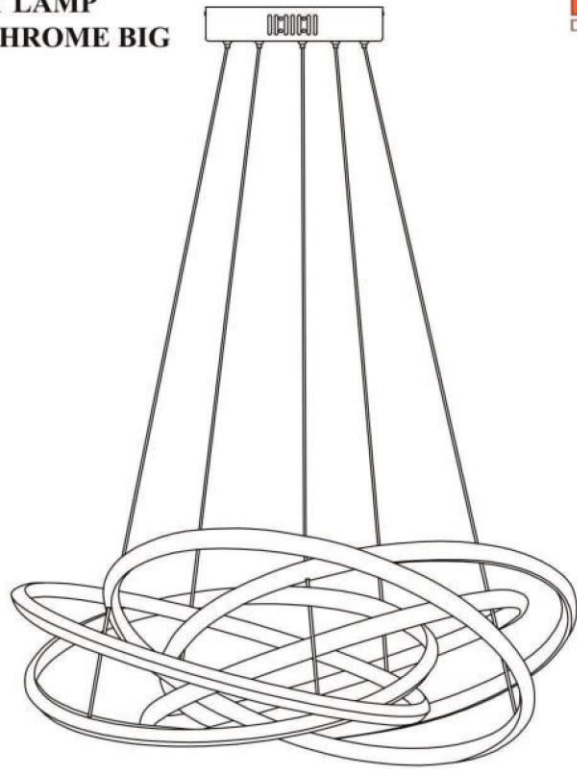

**39162 PENDANT LAMP  
SATURN LED CHROME BIG**

**KARE  
DESIGN**

**Parts List**

NO	A	B
Qty	1	1

1

2

3

DE - Entsorgungshinweis  
EN - disposal instructions  
FR - instructions d'élimination  
ES - instrucciones de eliminación

# 39162 Hängeleuchte Saturn LED Chrome Big

# KARE DESIGN

3500 Lumen  
Warm white/3000K

Safety Class: II  
220V-240V  
Lifetime:30000h

75 Watt  
CRI: >80  
Working time: -20°C to 40°C

Non-Dimmable  
Mercury-free: 0.0 MGT

Size:L120\*W75\*H75cm

Kare Design