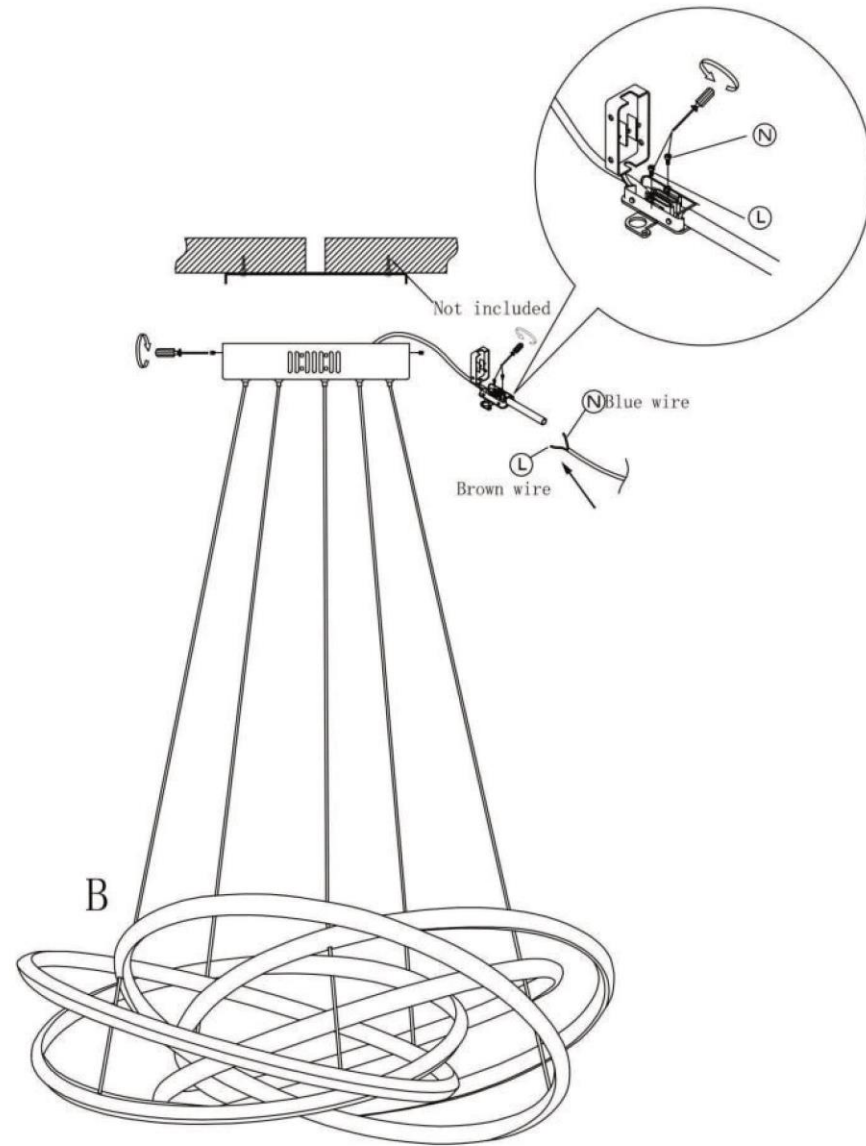

**39162 PENDANT LAMP  
SATURN LED CHROME BIG**

**KARE  
DESIGN**

**Parts List**

NO	A	B
Qty	1	1

1

2

3

DE - Entsorgungshinweis  
EN - disposal instructions  
FR - instructions d'élimination  
ES - instrucciones de eliminación

# 39162 Hängeleuchte Saturn LED Chrome Big

# KARE DESIGN

3500 Lumen  
Warm white/3000K

Safety Class: II  
220V-240V  
Lifetime:30000h

75 Watt  
CRI: >80  
Working time: -20°C to 40°C

Non-Dimmable  
Mercury-free: 0.0 MGT

Size:L120\*W75\*H75cm

Kare Design