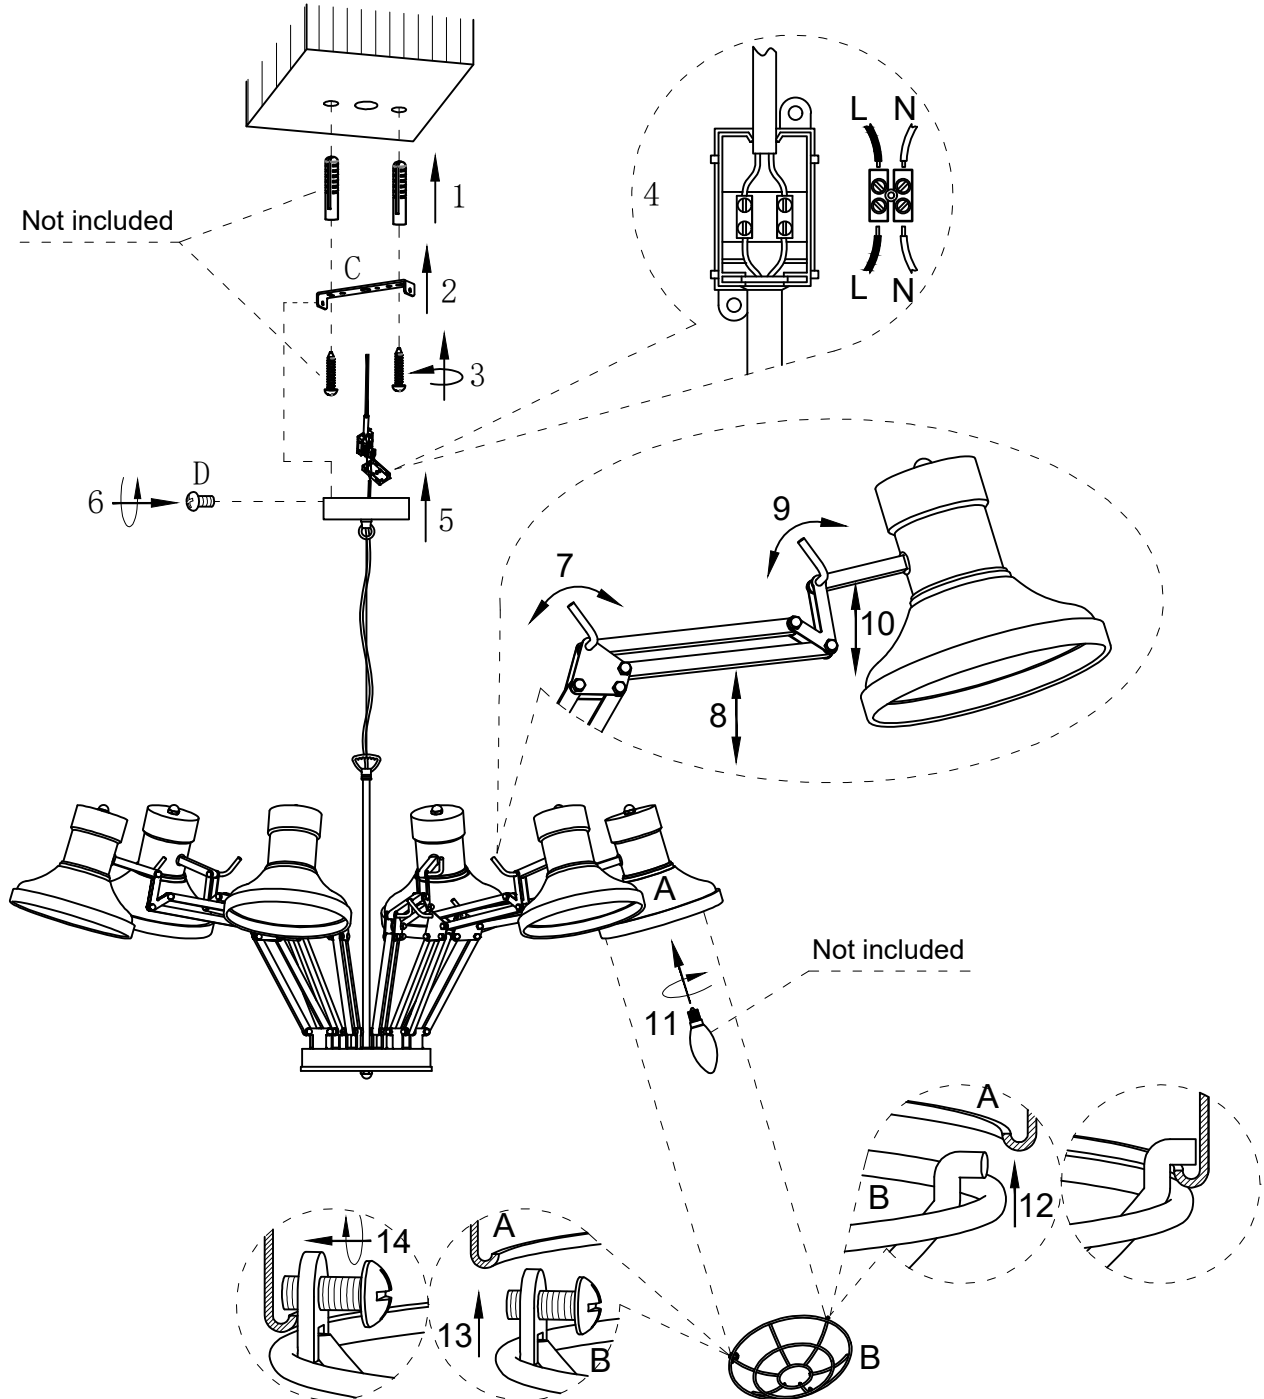

36595 Pendant Lamp Spider Multi 6-lite

NO	A	B	C	D
TYPE				
QTY	1PC	6 PCS	1PC	2 PCS