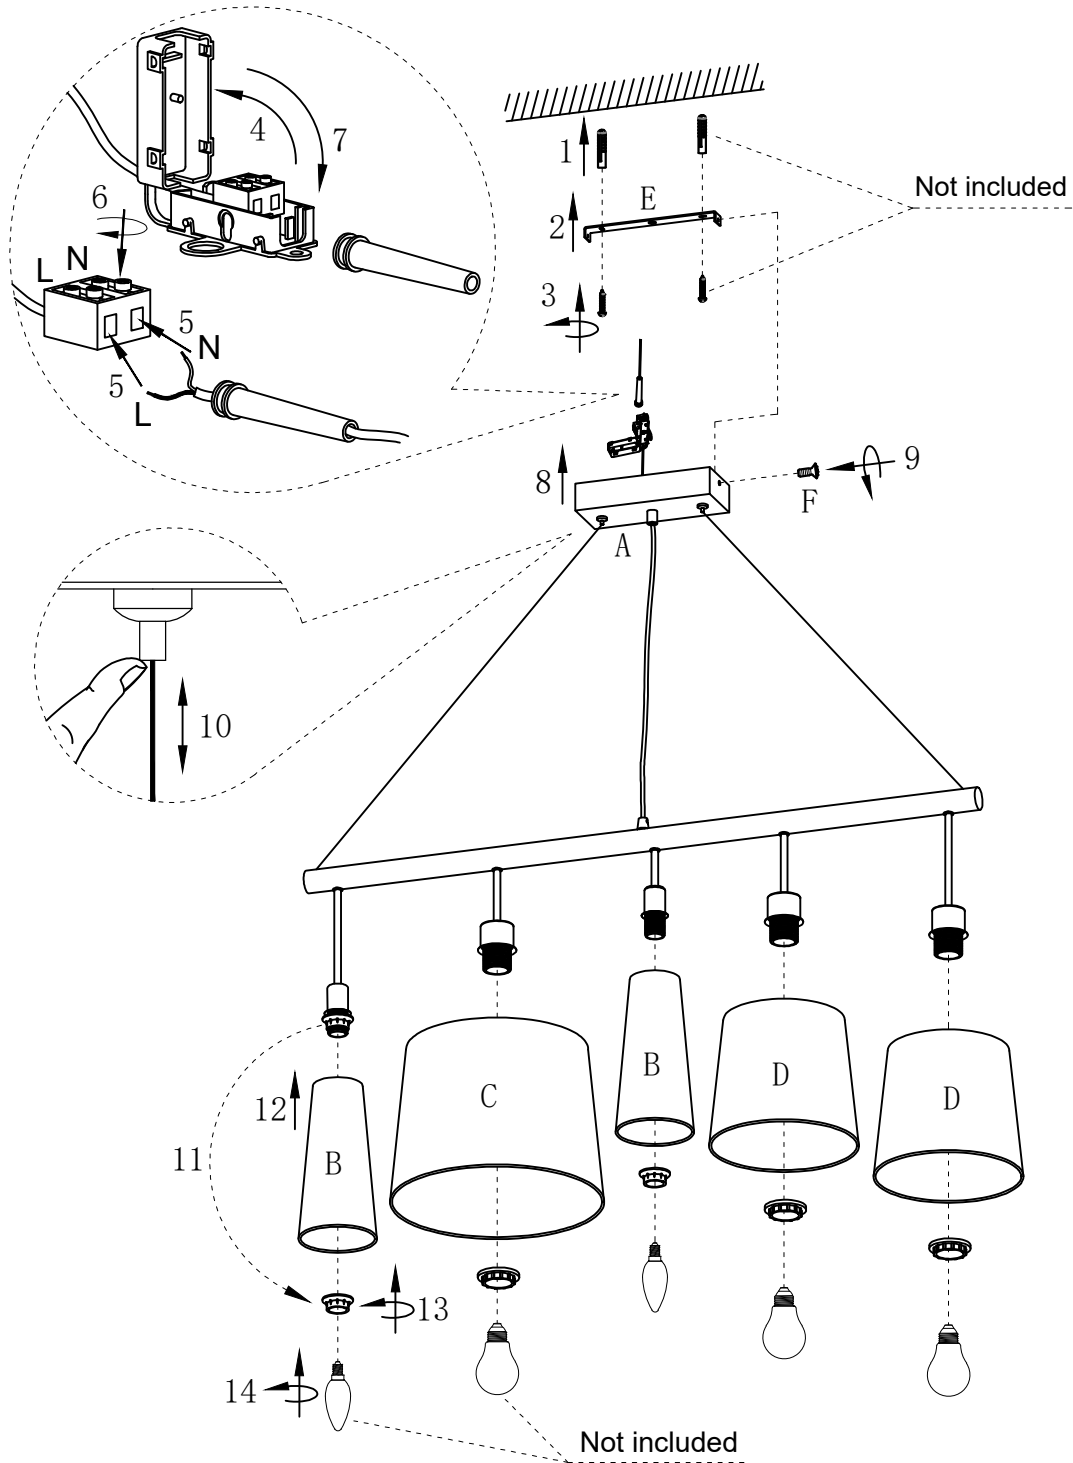

35777 Pendant Lamp Parecchi Colore 100cm

NO	A	B	C	D	E	F
TYPE						
QTY	1 PC	2 PCS	1 PC	2 PCS	1 PC	2 PCS