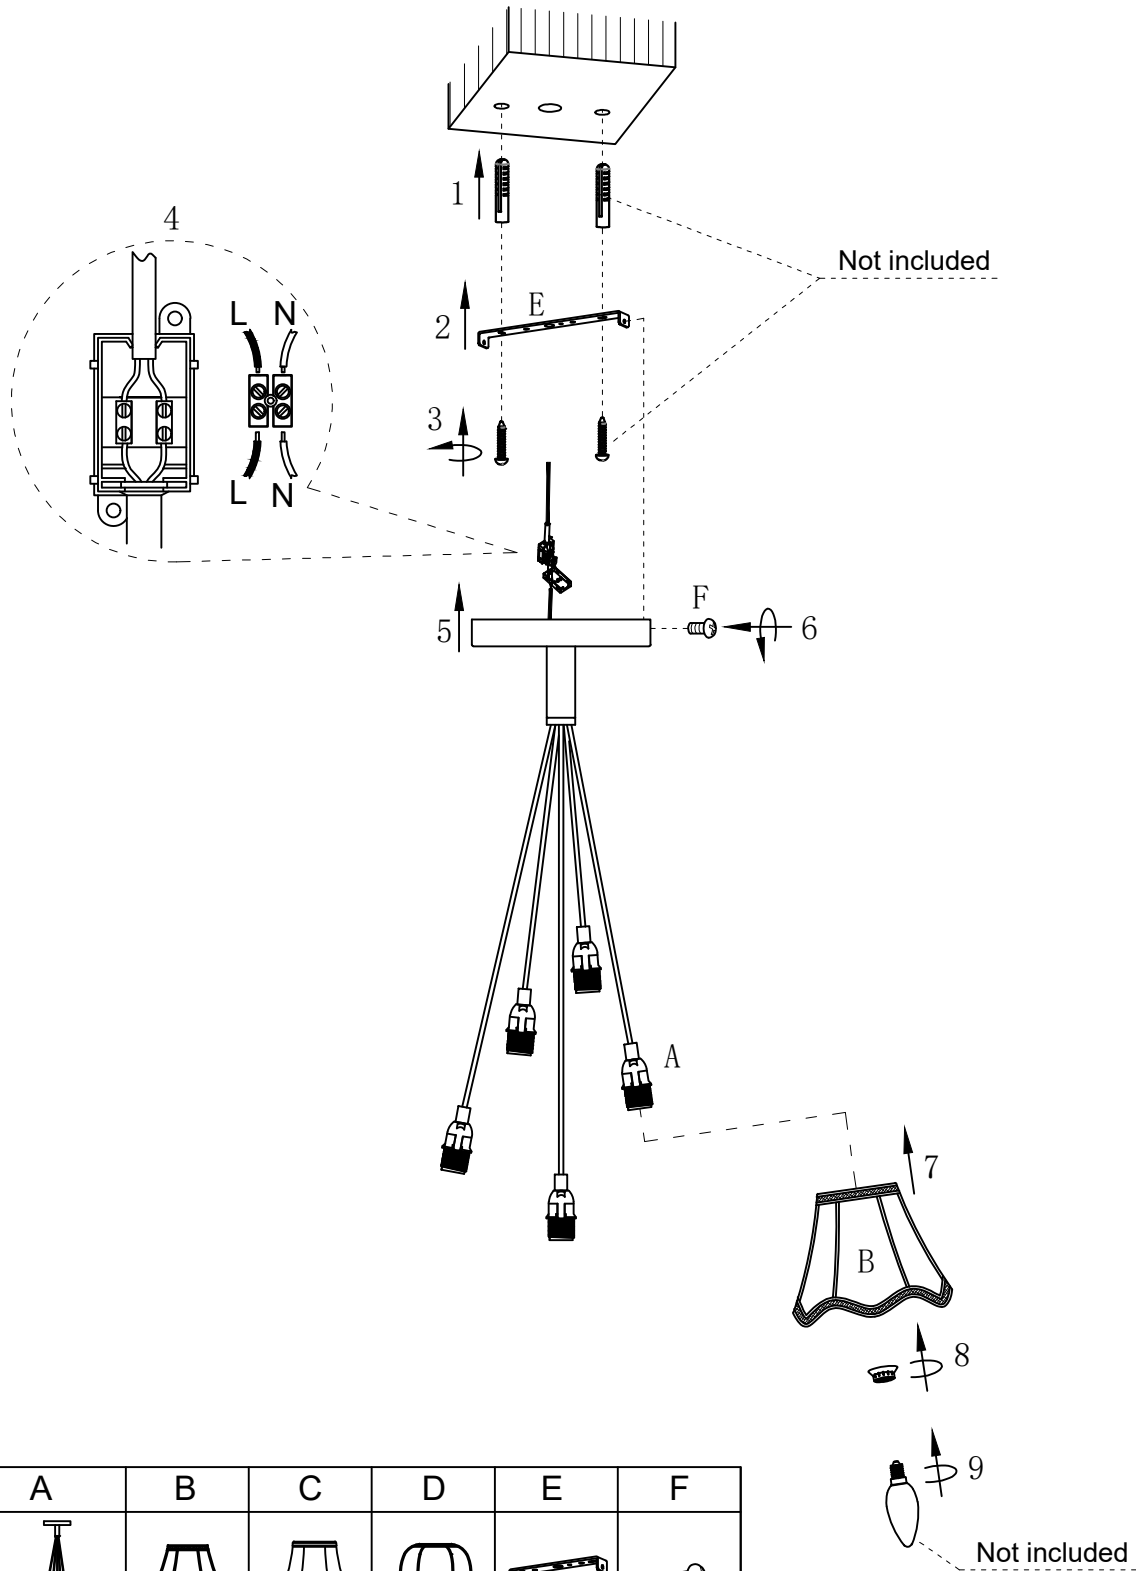

30001 Pendant Lamp Saloon Flowers 5

NO	A	B	C	D	E	F
TYPE						
QTY	1PC	2 PCS	2 PCS	1 PC	1PC	2 PCS